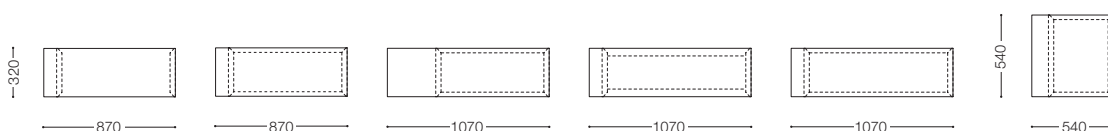

品名 / サイズ	材質・仕上げ	品番	価格 ¥ [本体価格 (税込価格)]	
サービステーブル W.870 D.320 H.440	ホワイトオーク材ウレタン塗装	BRC-ST (WON)	92,000 (101,200)	
	ダークグレーオーク色	BRC-ST (DGON)		
	グレーオーク色	BRC-ST (GYON)	97,000 (106,700)	
	ブラックウォールナット材ウレタン塗装	BRC-ST (NWN)		
	ダークウォールナット色	BRC-ST (DWN)		
	サービステーブル (棚付)	ホワイトオーク材ウレタン塗装	BRC-ST (WON)	107,000 (117,700)
  W.870 D.320 H.440	ダークグレーオーク色	BRC-ST (DGON)		
	グレーオーク色	BRC-ST (GYON)	112,000 (123,200)	
	ブラックウォールナット材ウレタン塗装	BRC-ST (NWN)		
	ダークウォールナット色	BRC-ST (DWN)		
	サービステーブル (棚付)	ホワイトオーク材ウレタン塗装	BRC-STOS (WON)	108,000 (118,800)
	  W.1070 D.320 H.440	ダークグレーオーク色	BRC-STOS (DGON)	
グレーオーク色		BRC-STOS (GYON)	114,000 (125,400)	
ブラックウォールナット材ウレタン塗装		BRC-STOS (NWN)		
ダークウォールナット色		BRC-STOS (DWN)		
サービステーブル		ホワイトオーク材ウレタン塗装	BRC-STB (WON)	111,000 (122,100)
  W.1070 D.320 H.440		ダークグレーオーク色	BRC-STB (DGON)	
	グレーオーク色	BRC-STB (GYON)	117,000 (128,700)	
	ブラックウォールナット材ウレタン塗装	BRC-STB (NWN)		
	ダークウォールナット色	BRC-STB (DWN)		
	サービステーブル (棚付)	ホワイトオーク材ウレタン塗装	BRC-STWS (WON)	111,000 (122,100)
	  W.1070 D.320 H.440	ダークグレーオーク色	BRC-STWS (DGON)	
グレーオーク色		BRC-STWS (GYON)	117,000 (128,700)	
ブラックウォールナット材ウレタン塗装		BRC-STWS (NWN)		
ダークウォールナット色		BRC-STWS (DWN)		
サービステーブル (棚付)		ホワイトオーク材ウレタン塗装	BRC-STSS (WON)	111,000 (122,100)
  W.540 D.540 H.440		ダークグレーオーク色	BRC-STSS (DGON)	
	グレーオーク色	BRC-STSS (GYON)	117,000 (128,700)	
	ブラックウォールナット材ウレタン塗装	BRC-STSS (NWN)		
	ダークウォールナット色	BRC-STSS (DWN)		

- ●天板：柃目
- ●製造納期3週間

BRACCO