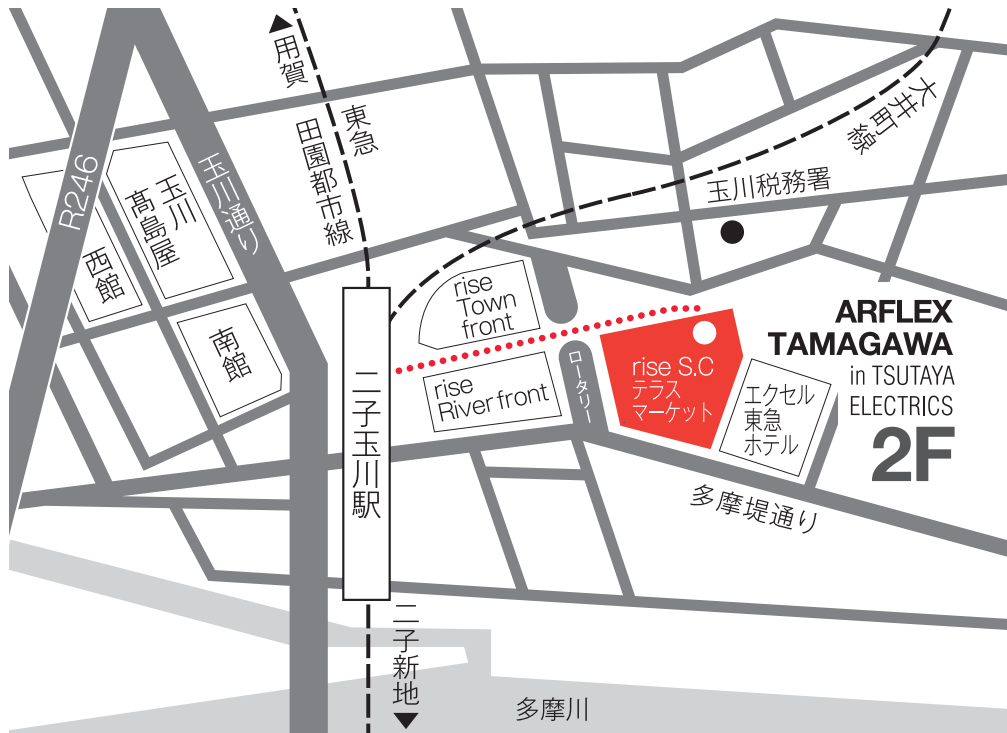

Access Map

アルフレックス 玉川 in TSUTAYA ELECTRICS

東京都世田谷区玉川1-14-1

二子玉川ライズS.C.テラスマーケット2F

〒158-0094

tel.03-5717-9222 fax.03-5717-9223

営業時間：11:00am～7:00pm

定休日：不定休

東急田園都市線 / 大井町線 二子玉川駅

改札口を出て右手に約200m(徒歩3分)進んだ

「ライズ・ショッピングセンター・テラスマーケット」の2階です。

駐車場：ライズS.C.の駐車場(有料)をご利用いただけます。