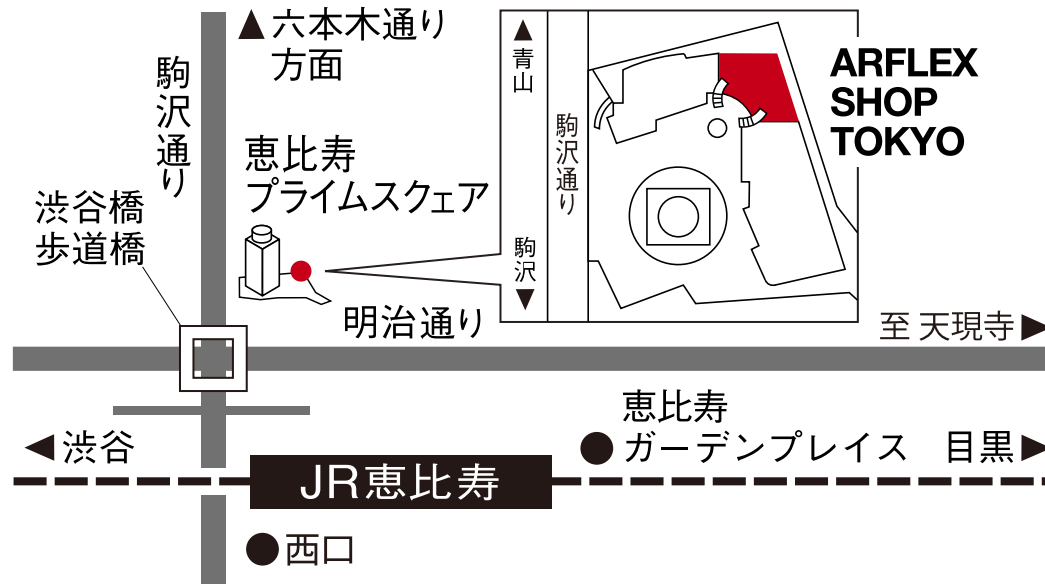

Access Map

アルフレックス ショップ 東京

渋谷区広尾1-1-40

恵比寿プライムスクエア1F 〒150-0012

tel.03-3486-8899 fax.03-3486-8898

営業時間 11:00am~7:00pm 定休日 水曜日

【JR・地下鉄 日比谷線】

恵比寿駅(西口)より徒歩6分