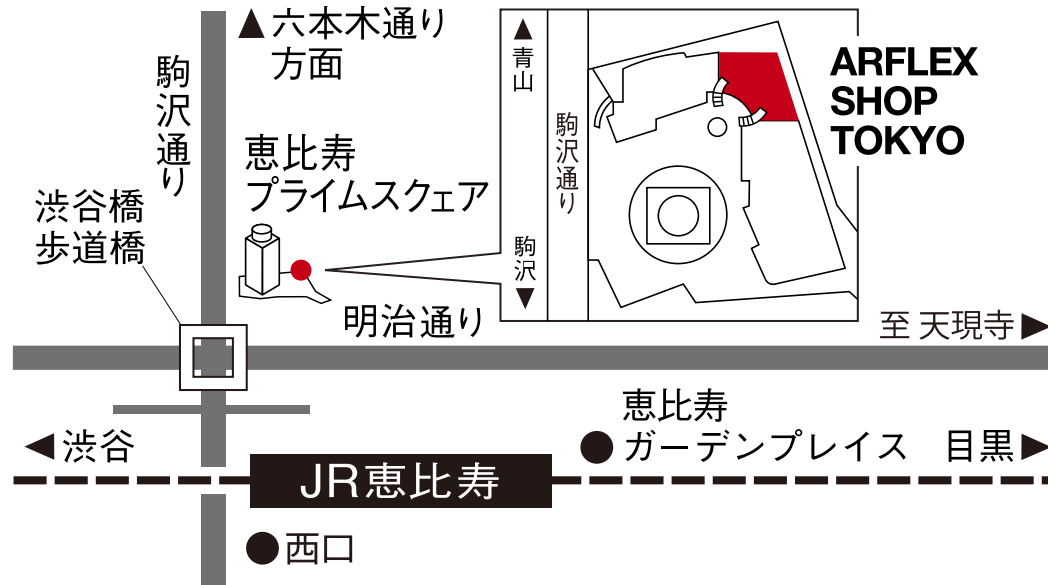

# Access Map

## アルフレックス ショップ 東京

渋谷区広尾1-1-40

恵比寿プライムスクエア1F 〒150-0012

tel.03-3486-8899 fax.03-3486-8898

営業時間 11:00am~7:00pm 定休日 水曜日

【JR・地下鉄 日比谷線】

恵比寿駅(西口)より徒歩6分

**arflex**  
ARFLEX JAPAN LTD.