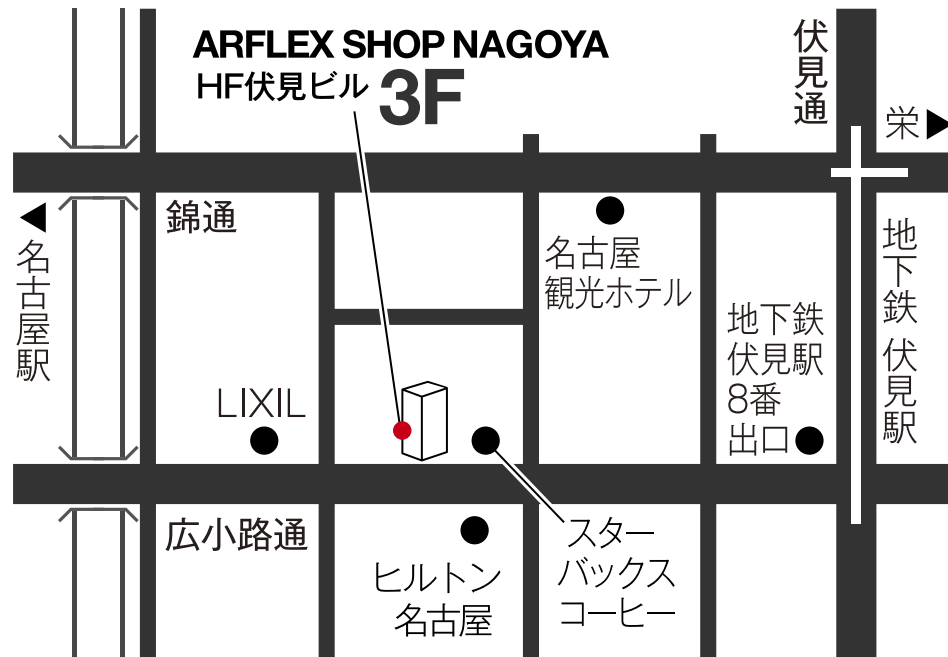

# Access Map

## アルフレックス ショップ 名古屋

愛知県名古屋市中区錦1-18-24

HF伏見ビル 3F 〒460-0003

tel.052-218-2634 fax.052-218-2635

営業時間 11:00am~7:00pm

定休日 水曜・日曜・祝日

### 【地下鉄】

東山線・鶴舞線 伏見駅徒歩4分

※お車でお越しの際は近隣の有料駐車場をご利用下さい。