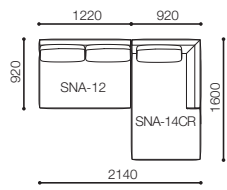

SONA<DUO>SET EXAMPLE (S=1/100) F4ランク張り地の場合の価格です。

SNA-DUO1R