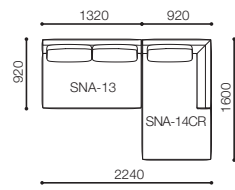

SONA<DUO>SET EXAMPLE (S=1/100) F4ランク張り地の場合の価格です。

889,000
(977,900)

SNA-DUO3R

905,000
(995,500)

912,000
(1,003,200)

930,000
(1,023,000)

889,000
(977,900)

905,000
(995,500)

912,000
(1,003,200)

930,000
(1,023,000)

946,000
(1,040,600)

956,000
(1,051,600)

969,000
(1,065,900)

979,000
(1,076,900)

946,000
(1,040,600)

956,000
(1,051,600)

969,000
(1,065,900)

979,000
(1,076,900)