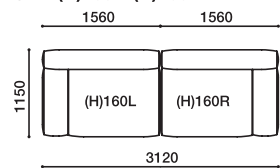

GALE SET EXAMPLE (S=1/100)

GLE-(H)160L·(H)160R