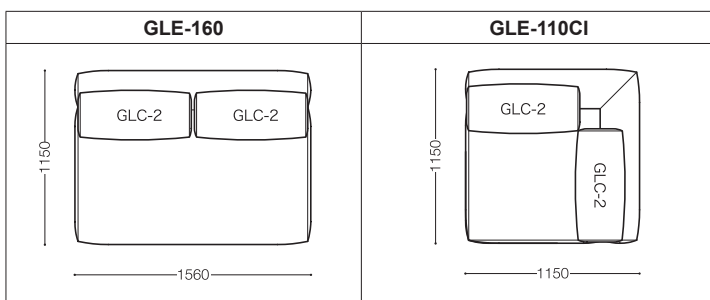

品名	サイズ	品番	価格 ¥ [本体価格 (税込価格)]					
			nude	F2	F3	F4	F5	F6
160 アームレスソファ W.1560 D.1150 H.620 SH.415		GLE-160N (VSS.SS) (ヌード)	635,000 (685,800)					
		GLE-160BCV (ベースカバー)		61,000 (65,880)	74,000 (79,920)	85,000 (91,800)	96,000 (103,680)	109,000 (117,720)
		GLE-160SCV (シートカバー)		48,000 (51,840)	59,000 (63,720)	67,000 (72,360)	76,000 (82,080)	85,000 (91,800)
		GLE-160N (VSS.SS) +160BCV+160SCV		744,000 (803,520)	768,000 (829,440)	787,000 (849,960)	807,000 (871,560)	829,000 (895,320)
		クッションセット価格例		866,000 (935,280)	898,000 (969,840)	923,000 (996,840)	951,000 (1,027,080)	985,000 (1,063,800)
110 コーナーソファ W.1150 D.1150 H.620 SH.415		GLE-110CIN (VSS.SS) (ヌード)	602,000 (650,160)					
		GLE-110CIBCV (ベースカバー)		52,000 (56,160)	64,000 (69,120)	73,000 (78,840)	83,000 (89,640)	93,000 (100,440)
		GLE-110CISCV (シートカバー)		37,000 (39,960)	42,000 (45,360)	46,000 (49,680)	50,000 (54,000)	57,000 (61,560)
		GLE-110CIN (VSS.SS) +110CIBCV+110CISCV		691,000 (746,280)	708,000 (764,640)	721,000 (778,680)	735,000 (793,800)	752,000 (812,160)
		クッションセット価格例		813,000 (878,040)	838,000 (905,040)	857,000 (925,560)	879,000 (949,320)	908,000 (980,640)

- 不適合張り地がありますので、予めご了承下さい。
- シートクッションは柔らかさをベリーソフト(VSS)、ソフト(SS)の2種類よりお選び頂けます。
- シートクッションのメンテナンス頻度については、P.1の表をご参照下さい。
- クッションセット価格例とは、下のクッションガイドのクッションをのせた場合のセット価格です。
- 全脚ゴムキャップ付
- 製造納期4週間

GALE クッションガイド(クッションについては P.13 をご参照下さい。)