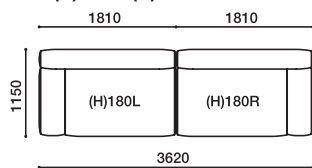

GLE-(H)180L·(H)180R