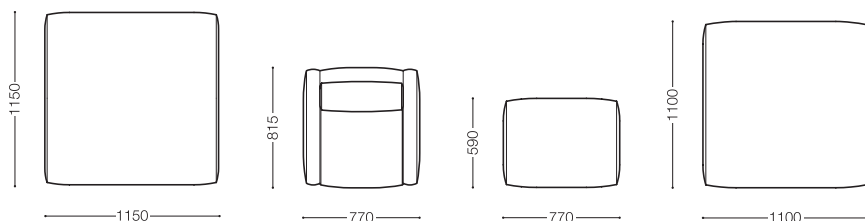

品名	サイズ	品番	価格 ¥ [本体価格 (税込価格)]										
			nude	F2	F3	F4	F5	F6	L1	L2	L3	L4	
110 オットマン 	W.1100 D.1100 H.330	GLE-110PN (ヌード)	268,000 (289,440)										
		GLE-110PSCV (シートカバー)		35,000 (37,800)	42,000 (45,360)	47,000 (50,760)	53,000 (57,240)	61,000 (65,880)	113,000 (122,040)	153,000 (165,240)	242,000 (261,360)	271,000 (292,680)	
		GLE-110PN+110PSCV		303,000 (327,240)	310,000 (334,800)	315,000 (340,200)	321,000 (346,680)	329,000 (355,320)	381,000 (411,480)	421,000 (454,680)	510,000 (550,800)	539,000 (582,120)	

- 不適合張り地がありますので、予めご了承下さい。
- シートクッションは柔らかさをベリーソフト(VSS)、ソフト(SS)の2種類よりお選び頂けます。
- シートクッションのメンテナンス頻度については、P.1の表をご参照下さい。
- 110シート、110オットマン全脚ゴムキャップ付
- 製造納期4週間

GALE