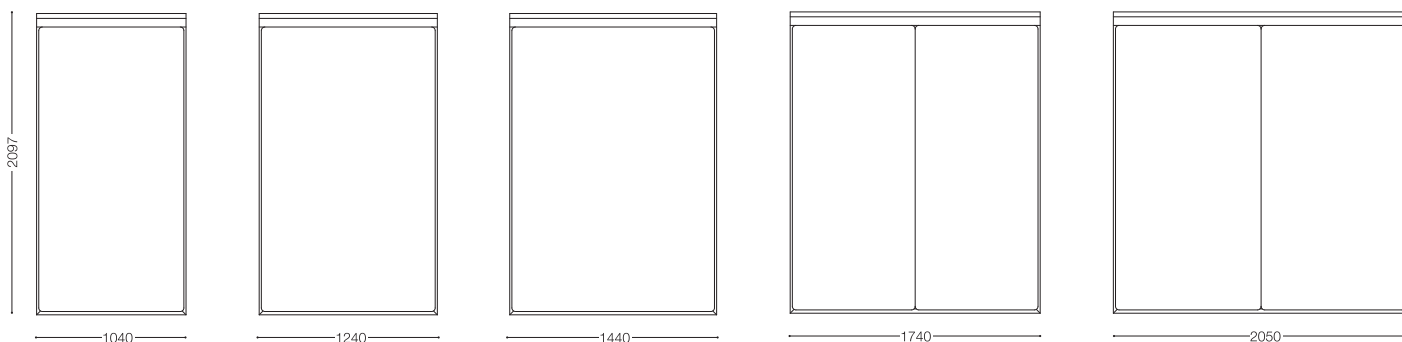

- マットレスハイ (MH) はそれぞれ、ボスチャーテックコイル・スタンダードマットレス (MH.450)、ボスチャーテックコイル・プレミアムマットレス (MH.485) となります。
- セパレートタイプのマットレスは、ファスナーでジョイントが可能です。
- 木目：柾目
- 製造納期3週間

ERBA 05