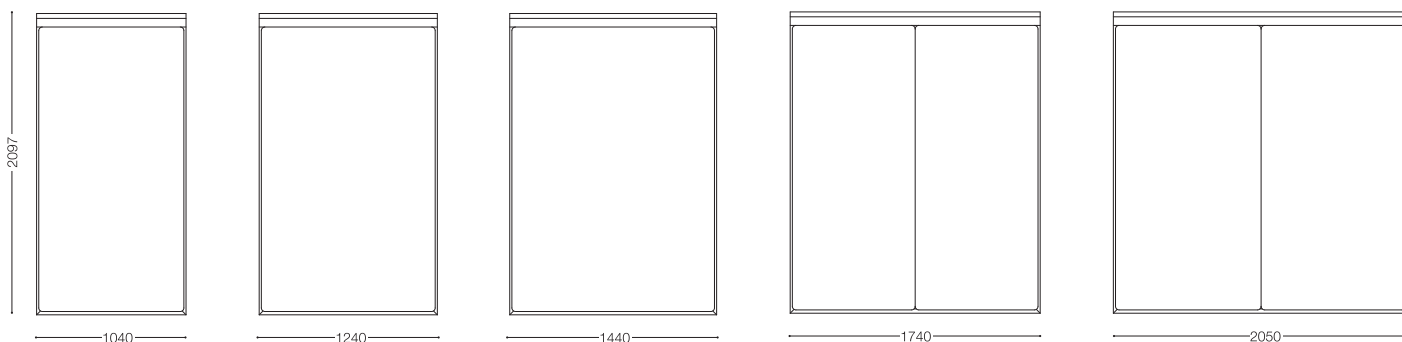

- マットレスハイ (MH) はそれぞれ、ポスチャーテックコイル・スタンダードマットレス (MH.450)、ポスチャーテックコイル・プレミアムマットレス (MH.485) となります。
- セパレートタイプのマットレスは、ファスナーでジョイントが可能です。
- 木目：柃目
- 製造納期3週間

NEW 2017年6月より仕上げにホワイトオーク材ウレタン塗装ダークグレーオーク色 (DGON) とブラックウォールナット材ウレタン塗装ダークウォールナット色 (DWN) が追加になりました。

ERBA 05