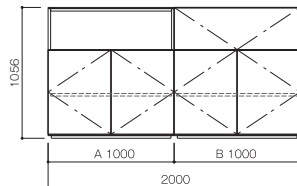

Example_2 SIZE : W.2000 D.442 H.1056

仕上げ : WON (ホワイトオーク色)

A
ドアボックス (上部オープン) :
CND-M10MO ¥194,000
棚板 : CNS-1040 ¥20,000

B
ドアボックス (上部フラップドア) :
CND-M10MF ¥237,000
棚板 : CNS-1040 ¥20,000

TOTAL **¥471,000**
(¥508,680)