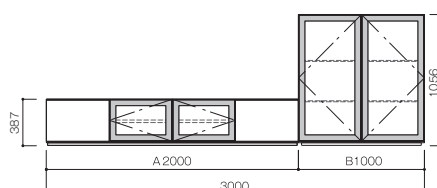

Example_4 SIZE : W.3000 D.442 H.1056

仕上げ : W (ホワイト)

A
TV台 (ガラスドア+ドロワー) :
CNH-S20MGD ¥314,000

B
ドアボックス (ガラスドア) :
CND-M10G ¥176,000
棚板 : CNS-1040G ¥15,000×2

TOTAL **¥520,000**
(¥561,600)