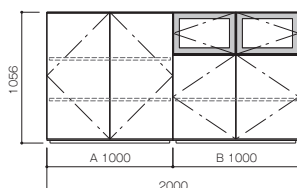

Example_3 SIZE : W.2000 D.442 H.1056

仕上げ : DGON (ダークグレーオーク色)

A
ドアボックス (ソリッドドア) :
CND-M10 ¥180,000
棚板 : CNS-1040 ¥20,000×2

B
ドアボックス (ソリッドドア+ガラスドア) :
CND-M10MG ¥225,000
棚板 : CNS-1040 ¥20,000

TOTAL **¥465,000**
(¥502,200)