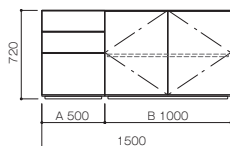

CONDUCTOR SET EXAMPLE

カタログP.180のセット例価格を掲載しています。

※表示価格は日本国内のみ有効です。

Example_1 SIZE : W.1500 D.442 H.720

仕上げ : WON (ホワイトオーク色)

A
チェスト : CNC-L5 ¥175,000

B
ドアボックス (ソリッドドア) :
CND-L10 ¥148,000
棚板 : CNS-1040×1 ¥20,000

TOTAL **¥343,000**
(¥370,440)