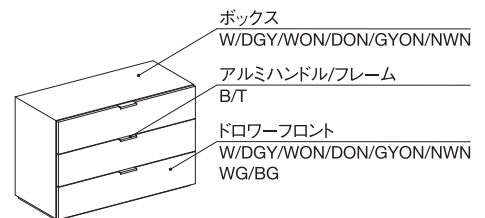

FINISH

●仕上げ種類

仕上げは下記よりお選び頂けます。

〈ウレタンカラー塗装〉	〈ガラス〉	〈アルミニウム〉
W : ホワイト	CG : クリアガラス	T : チタン色アルマイト
DGY : ダークグレー	MG : ミストガラス	B : 黒アルマイト
〈リグレインウッド〉	SG : スモークガラス	
WON : ホワイトオーク色	〈カラーガラス〉	
DON : ダークオーク色	WG : ホワイトガラス	
NWN : ブラックウォールナット色	BG : ブラックガラス	
〈オーク材〉		
GYON : グレーオーク色		

●お選び頂ける部位と仕上げ

各商品の部位より、お選び頂ける仕上げの種類が異なります。
詳しくは下図をご参照下さい。

DOOR BOX

※DOOR BOX照明付のドアは、CG/MG/SGの3種よりお選び下さい。

※メッシュバスケットセットのドアは、W/DGY/WON/DON/GYON/NWN/WG/BGの8種よりお選び下さい。

OPEN BOX

SELECTABLE BOX

※フロントミックスのフラップドアは、CG/MG/SGの3種よりお選び下さい。

※フロントミックス照明付のフラップドアは、CG/MG/SGの3種よりお選び下さい。

DRAWER BOX

Hi-Fi BOARD