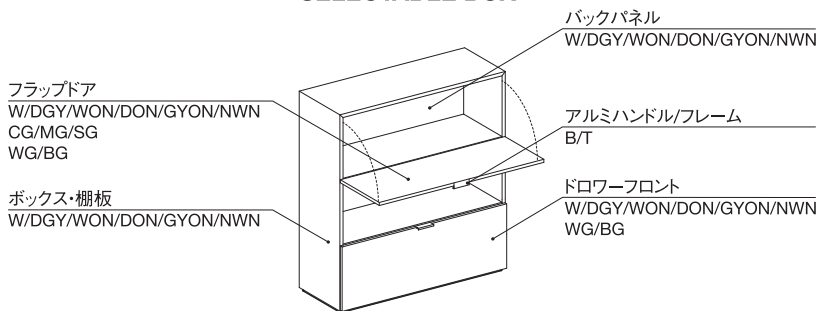

●お選び頂ける部位と仕上げ

各商品の部位より、お選び頂ける仕上げの種類が異なります。
詳しくは下図をご参照下さい。

DOOR BOX

※DOOR BOX照明付のドアは、CG/MG/SGの3種よりお選び下さい。

※メッシュバスケットセットのドアは、W/DGY/WON/DON/GYON/NWN/WG/BGの8種よりお選び下さい。

OPEN BOX

SELECTABLE BOX

※フロントミックスのフラップドアは、CG/MG/SGの3種よりお選び下さい。