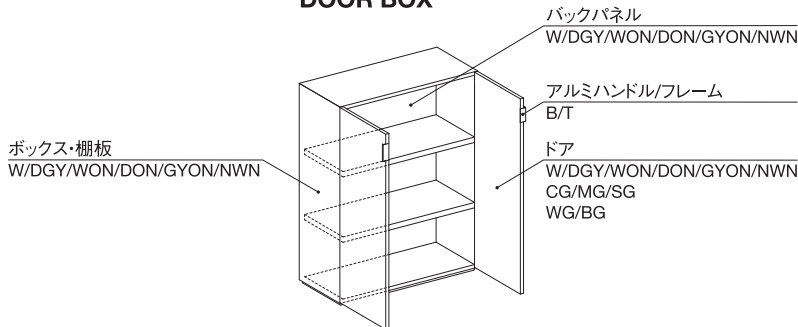

DRAWER BOX OPTION

化粧バックパネル

FINISH

●仕上げ種類

仕上げは下記よりお選び頂けます。

〈ウレタンカラー塗装〉	〈ガラス〉	〈アルミニウム〉
W : ホワイト	CG : クリアガラス	T : チタン色アルマイト
DGY : ダークグレー	MG : ミストガラス	B : 黒アルマイト
〈リグレインウッド〉	SG : スモークガラス	
WON : ホワイトオーク色	〈カラーガラス〉	
DON : ダークオーク色	WG : ホワイトガラス	
NWN : ブラックウォールナット色	BG : ブラックガラス	
〈オーク材〉		
GYON : グレーオーク色		

●お選び頂ける部位と仕上げ

各商品の部位より、お選び頂ける仕上げの種類が異なります。
詳しくは下図をご参照下さい。

DOOR BOX

※DOOR BOX照明付のドアは、CG/MG/SGの3種よりお選び下さい。

※メッシュバスケットセットのドアは、W/DGY/WON/DON/GYON/NWN/WG/BGの8種よりお選び下さい。

OPEN BOX

SELECTABLE BOX

※フロントミックスのフラップドアは、CG/MG/SGの3種よりお選び下さい。