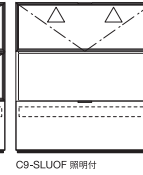

H.1098~1117

H.1312~1331

フロントミックス

H.1312~1331

フロントミックス照明付

SELECTABLE BOX OPTION

ガラスシェルフ

化粧バックパネル