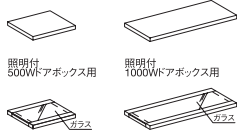

DOOR BOX

DOOR BOX
照明付

DOOR BOX
メッシュバスケットセット

OPEN BOX

D.462   W.500   W.1000   W.500   W.1000   W.1000   D.440

H.670~689					
H.884~903					
H.1098~1117					
H.1312~1331					
H.1740~1759					

	W.200	W.250	W.300	W.350	W.400
H.1098~1117					
H.1312~1331					
H.1740~1759					

DOOR BOX OPTION

追加用棚板

500Wドアボックス用   1000Wドアボックス用