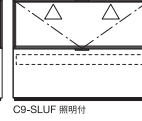

フロントミックス照明付