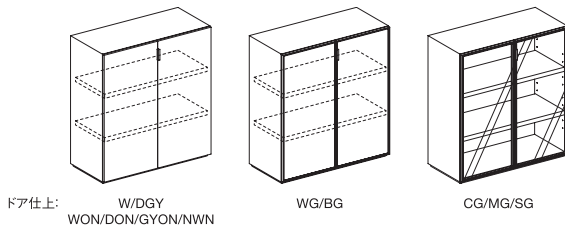

※ボックス裏面はすべてカラー化粧板ダークグレーになります。間仕切りとしてご使用の場合は、オプションの化粧バックパネルをご利用下さい。

※表示寸法に取っ手部分は含まれません。

※棚板は、64mmピッチで、5段階の調整が可能です。

※表示価格は日本国内のみ有効です。

C.C.09

シー・シー・09
Design : Carlo Colombo / カルロ・コロombo

DOOR BOX

品名	サイズ	品番	仕様をお選び下さい		価格 ¥ <small>〔本体価格〕 〔税込価格〕</small>		
			①アルミフレーム・取っ手色 ②ボックス色 ③バックパネル色 ④ドア・ガラス色				
1000W 1098H ドアボックス		C9-D1011	T B	W DGY	W DGY	231,000 (249,480)	
					W DGY	WON DON NWN GYON	245,000 (264,600)
						CG MG SG	306,000 (330,480)
						WG BG	315,000 (340,200)
					W DGY	W DGY	238,000 (257,040)
						WON DON NWN GYON	WON DON NWN GYON
				CG MG SG			312,000 (336,960)
				WG BG	322,000 (347,760)		
				WON DON NWN GYON	W DGY	275,000 (297,000)	
					W DGY	WON DON NWN GYON	290,000 (313,200)
						CG MG SG	350,000 (378,000)
						WG BG	360,000 (388,800)
					WON DON NWN GYON	W DGY	282,000 (304,560)
						WON DON NWN GYON	WON DON NWN GYON
				CG MG SG			357,000 (385,560)
				WG BG	366,000 (395,280)		