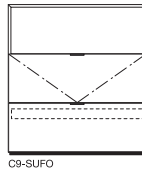

H.1312~1331