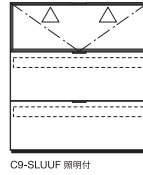

H.1098~1117

H.1312~1331

フロントミックス

H.1312~1331

フロントミックス照明付

SELECTABLE BOX OPTION

ガラスシェルフ

化粧バックパネル