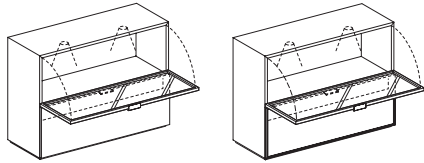

※表示価格は日本国内のみ有効です。

C.C.09

シー・シー・09
Design : Carlo Colombo / カルロ・コロombo

SELECTABLE BOX フロントミックス 照明付

品名	サイズ	品番	仕様をお選び下さい		価格*	
			(①アルミフレーム) (②ボックス色) (③バックパネル色) (④ドローフェイス色) (⑤フラップドア)	(⑥ガラス色)		
セレクトابل 2 段ボックス (フロントミックス・LED 照明付) 2 段目: フラップドア 1 段目: ドローワー(内引出し付)		C9-SLUF	T	B	CG MG SG	426,000 (460,080)
					W DGY	444,000 (479,520)
					WG BG	483,000 (521,640)
					W DGY	432,000 (466,560)
					WON DON NWN GYON	450,000 (486,000)
					WG BG	489,000 (528,120)
					W DGY	470,000 (507,600)
					WON DON NWN GYON	488,000 (527,040)
					WG BG	527,000 (569,160)
					W DGY	476,000 (514,080)
					WON DON NWN GYON	494,000 (533,520)
					WG BG	534,000 (576,720)
セレクトابل 3 段ボックス (フロントミックス・LED 照明付) 3 段目: フラップドア 2 段目: オープン 1 段目: ドローワー(内引出し付)		C9-SLUOF	T	B	CG MG SG	470,000 (507,600)
					W DGY	488,000 (527,040)
					WG BG	527,000 (569,160)
					W DGY	482,000 (520,560)
					WON DON NWN GYON	499,000 (538,920)
					WG BG	538,000 (581,040)
					W DGY	537,000 (579,960)
					WON DON NWN GYON	555,000 (599,400)
					WG BG	594,000 (641,520)
					W DGY	549,000 (592,920)
					WON DON NWN GYON	565,000 (610,200)
					WG BG	605,000 (653,400)

ドローワー仕上: W/DGY WON/DON/GYON/NWN WG/BG
フラップドア仕上: CG/MG/SG CG/MG/SG

W.1200 D.462 H.884 ~ 903
[棚間寸法 (下から) 2 段目 : 382]
[引出し内寸 W.1112 D.364 H.186]
[内引出し内寸 W.1112 D.327 H.60]