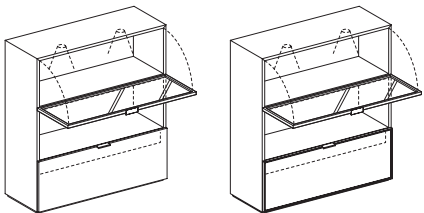

ドローワー仕上: W/DGY WON/DON/GYON/NWN WG/BG
フラップドア仕上: CG/MG/SG CG/MG/SG

W.1200 D.462 H.1312 ~ 1331
[棚間寸法 (下から) 2 段目 : 416 3 段目 : 382]
[引出し内寸 W.1112 D.364 H.186]
[内引出し内寸 W.1112 D.327 H.60]

●製造納期4週間
※アルミフレームと取っ手はチタン色アルマイト仕上げ(T)と、黒アルマイト仕上げ(B)の2色からお選び頂けます。
※ボックス、バックパネルは、ウレタン塗装ホワイトオーク色(WON)、ダークオーク色(DON)、グレーオーク色(GYON)、ブラックウォールナット色(NWN)の4色と、ウレタンカラー塗装ホワイト(W)、ダークグレー (DGY)2色のあわせて6色よりお選び頂けます。
※ガラスを除くドローフェイスは、ウレタン塗装ホワイトオーク色(WON)、ダークオーク色(DON)、グレーオーク色(GYON)、ブラックウォールナット色(NWN)の4色と、ウレタンカラー塗装ホワイト(W)、ダークグレー (DGY)2色のあわせて6色よりお選び頂けます。
※ドローフェイスのガラスは飛散防止フィルム貼りのカラーガラス白(WG)、カラーガラス黒(BG)の2色よりお選び頂けます。
※フラップドアのガラスは飛散防止フィルム貼りクリヤー (CG)、ミスト(MG)、スモーク(SG)の3種よりお選び頂けます。
※ボックス裏面はすべてカラー化粧板ダークグレーになります。間仕切りとしてご使用の場合は、オプションの化粧バックパネルをご利用下さい。
※表示寸法に取っ手部分は含まれません。
※照明位置は、天板のみとなります。 ※内寸は内側の寸法を指します。