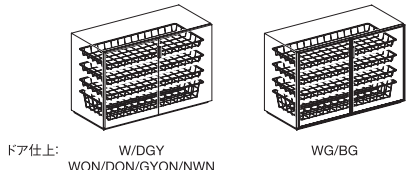

●製造納期4週間

※ガラスシェルフの天板はクリアーガラス。

※ガラスシェルフは単独で使用できません。ドアボックス内でご使用下さい。

C.C.09

シー・シー・09
Design : Carlo Colombo / カルロ・コロombo

DOOR BOX メッシュバスケットセット

品名	サイズ	品番	仕様をお選び下さい		価格 ¥ [本体価格 (税込価格)]		
			(①アルミフレーム・取っ手色)	(②ボックス色) (③バックパネル色) (④ドア・ガラス色)			
1000W 670H ドアボックス メッシュバスケット付		C9-MD1007	T B	W DGY	W DGY	245,000 (264,600)	
					W DGY	WON DON NWN GYON	254,000 (274,320)
						WG BG	314,000 (339,120)
					W DGY	W DGY	250,000 (270,000)
						WON DON NWN GYON	259,000 (279,720)
					WON DON NWN GYON	WG BG	318,000 (343,440)
				W DGY		277,000 (299,160)	
				W DGY	W DGY	WON DON NWN GYON	287,000 (309,960)
						WG BG	347,000 (374,760)
					WON DON NWN GYON	W DGY	282,000 (304,560)
						WON DON NWN GYON	291,000 (314,280)
					WON DON NWN GYON	WG BG	351,000 (379,080)
W DGY	284,000 (306,720)						
1000W 884H ドアボックス メッシュバスケット付		C9-MD1009	T B	W DGY	W DGY	284,000 (306,720)	
					W DGY	WON DON NWN GYON	296,000 (319,680)
						WG BG	359,000 (387,720)
					W DGY	W DGY	289,000 (312,120)
						WON DON NWN GYON	303,000 (327,240)
					WON DON NWN GYON	WG BG	364,000 (393,120)
				W DGY		318,000 (343,440)	
				W DGY	W DGY	WON DON NWN GYON	332,000 (358,560)
						WG BG	395,000 (426,600)
					WON DON NWN GYON	W DGY	325,000 (351,000)
						WON DON NWN GYON	338,000 (365,040)
					WON DON NWN GYON	WG BG	400,000 (432,000)
WG BG	400,000 (432,000)						