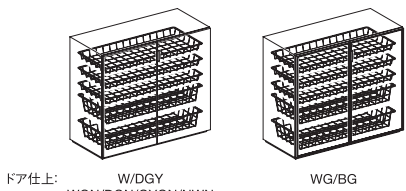

W.1000 D.462 H.884 ~ 903
メッシュバスケット H50×3 [内寸 W.855 D.359 H.44]
メッシュバスケット H130×2 [内寸 W.824 D.326 H.124]

- ●製造納期4週間
- ※アルミフレームと取っ手はチタン色アルマイト仕上げ(T)と、黒アルマイト仕上げ(B)の2色からお選び頂けます。
- ※ボックス、バックパネルは、ウレタン塗装ホワイトオーク色(WON)、ダークオーク色(DON)、グレーオーク色(GYON)、ブラックウォールナット色(NWN)の4色と、ウレタンカラー塗装ホワイト(W)、ダークグレー (DGY)2色のあわせて6色よりお選び頂けます。
- ※ガラスを除くドアは、ウレタン塗装ホワイトオーク色(WON)、ダークオーク色(DON)、グレーオーク色(GYON)、ブラックウォールナット色(NWN)の4色と、ウレタンカラー塗装ホワイト(W)、ダークグレー (DGY)2色のあわせて6色よりお選び頂けます。
- ※ガラスドアは飛散防止フィルム貼りのカラーガラス白(WG)、カラーガラス黒(BG)の2色よりお選び頂けます。
- ※ボックス裏面はすべてカラー化粧板ダークグレーになります。
- ※メッシュバスケットはクロームメッキ仕上げとなります。間仕切りとしてご使用の場合は、オプションの化粧バックパネルをご利用下さい。
- ※表示寸法に取っ手部分は含まれません。
- ※内寸は内側の寸法を指します。