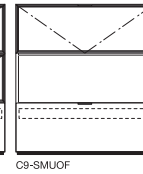

SELECTABLE BOX

SELECTABLE BOX
フロントミックス/フロントミックス照明付

DRAWER BOX

D.462

W.1200

W.1200

W.1000

W.1200

H.884~903

フロントミックス

フロントミックス照明付

H.670~689

H.884~903

H.1098~1117

H.1312~1331

フロントミックス

H.1312~1331

フロントミックス照明付

SELECTABLE BOX OPTION

ガラスシェルフ

化粧バックパネル

DRAWER BOX OPTION

化粧バックパネル