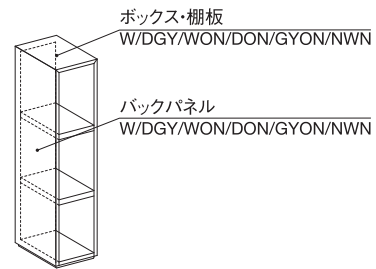

●お選び頂ける部位と仕上げ

各商品の部位より、お選び頂ける仕上げの種類が異なります。
詳しくは下図をご参照下さい。

DOOR BOX

※DOOR BOX照明付のドアは、CG/MG/SGの3種よりお選び下さい。

※メッシュバスケットセットのドアは、W/DGY/WON/DON/GYON/NWN/WG/BGの8種よりお選び下さい。

OPEN BOX

SELECTABLE BOX

※フロントミックスのフラップドアは、CG/MG/SGの3種よりお選び下さい。