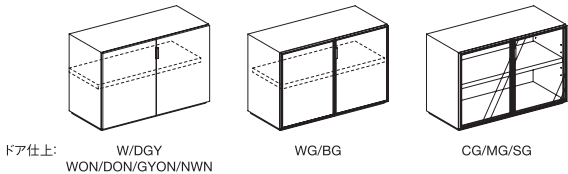

※表示価格は日本国内のみ有効です。

C.C.09

シー・シー・09
Design : Carlo Colombo / カルロ・コロombo

DOOR BOX

品名	サイズ	品番	仕様をお選び下さい		価格 ¥ 〔本体価格〕 〔税込価格〕	
			(①アルミフレーム・取っ手色) (②ボックス色) (③バックパネル色) (④ドア・ガラス色)			
1000W 670H ドアボックス		C9-D1007	T B	W DGY	W DGY	185,000 (199,800)
					WON DON NWN GYON	194,000 (209,520)
					CG MG SG	245,000 (264,600)
					WG BG	254,000 (274,320)
					W DGY	190,000 (205,200)
					WON DON NWN GYON	199,000 (214,920)
					CG MG SG	250,000 (270,000)
					WG BG	259,000 (279,720)
					W DGY	218,000 (235,440)
					WON DON NWN GYON	226,000 (244,080)
					CG MG SG	277,000 (299,160)
					WG BG	287,000 (309,960)
				WON DON NWN GYON	222,000 (239,760)	
				WON DON NWN GYON	231,000 (249,480)	
				CG MG SG	282,000 (304,560)	
				WG BG	291,000 (314,280)	

W.1000 D.462 H.670 ~ 689
〔欄間寸法(下から)1 段目:308 2 段目:255〕
(可動範囲中央に設置の場合)

●製造納期4週間

- ※アルミフレームと取っ手はチタン色アルマイト仕上げ(T)と、黒アルマイト仕上げ(B)の2色からお選び頂けます。
- ※ボックス、バックパネルは、ウレタン塗装ホワイトオーク色(WON)、ダークオーク色(DON)、グレーオーク色(GYON)、ブラックウォールナット色(NWN)の4色と、ウレタンカラー塗装ホワイト(W)、ダークグレー (DGY)2色のあわせて6色よりお選び頂けます。
- ※ガラスを除くドアは、ウレタン塗装ホワイトオーク色(WON)、ダークオーク色(DON)、グレーオーク色(GYON)、ブラックウォールナット色(NWN)の4色と、ウレタンカラー塗装ホワイト(W)、ダークグレー (DGY)2色のあわせて6色よりお選び頂けます。
- ※ガラスドアは飛散防止フィルム貼りクリヤー (CG)、ミスト(MG)、スモーク(SG)、カラーガラス白(WG)、カラーガラス黒(BG)のあわせて5色よりお選び頂けます。
- ※ボックス裏面はすべてカラー化粧板ダークグレーになります。間仕切りとしてご使用の場合は、オプションの化粧バックパネルをご利用下さい。
- ※表示寸法に取っ手部分は含まれません。
- ※棚板は、64mmピッチで、5段階の調整が可能です。