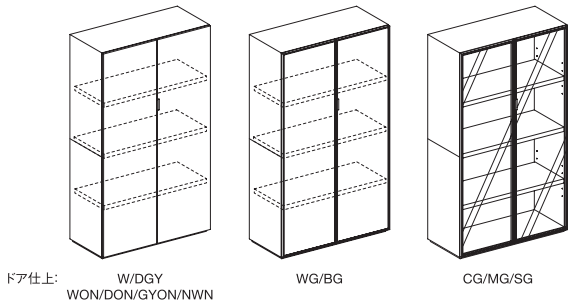

※表示価格は日本国内のみ有効です。

C.C.09

シー・シー・09
Design : Carlo Colombo / カルロ・コロombo

DOOR BOX

品名	サイズ	品番	仕様をお選び下さい		価格 ¥ <small>〔本体価格〕</small> <small>〔税込価格〕</small>	
			①アルミフレーム・取っ手色 ②ボックス色 ③バックパネル色 ④ドア・ガラス色			
1000W 1740H ドアボックス		C9-D1017	T B	W DGY	324,000 (349,920)	
				W DGY	WON DON NWN GYON	350,000 (378,000)
					CG MG SG	444,000 (479,520)
					WG BG	457,000 (493,560)
				W DGY	W DGY	332,000 (358,560)
					WON DON NWN GYON	359,000 (387,720)
					CG MG SG	452,000 (488,160)
				WON DON NWN GYON	WG BG	466,000 (503,280)
					W DGY	385,000 (415,800)
					WON DON NWN GYON	413,000 (446,040)
				W DGY	CG MG SG	506,000 (546,480)
					WG BG	519,000 (560,520)
					W DGY	395,000 (426,600)
				WON DON NWN GYON	WON DON NWN GYON	421,000 (454,680)
					CG MG SG	515,000 (556,200)
					WG BG	528,000 (570,240)