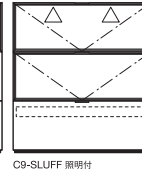

H.1098~1117

H.1312~1331

フロントミックス

H.1312~1331

フロントミックス照明付

SELECTABLE BOX OPTION

ガラスシェルフ

化粧バックパネル