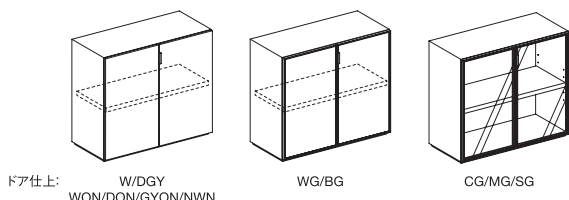

※表示価格は日本国内のみ有効です。

C.C.09

シー・シー・09
Design : Carlo Colombo / カルロ・コロombo

DOOR BOX

品名	サイズ	品番	仕様をお選び下さい		価格 ¥ [本体価格] [(税込価格)]		
			(①アルミフレーム・取っ手色) (②ボックス色) (③バックパネル色) (④ドア・ガラス色)				
1000W 884H ドアボックス		C9-D1009	T B	W DGY	W DGY	206,000 (222,480)	
					W DGY	WON DON NWN GYON	220,000 (237,600)
						CG MG SG	272,000 (293,760)
				WG BG		282,000 (304,560)	
				W DGY	W DGY	212,000 (228,960)	
					WON DON NWN GYON	WON DON NWN GYON	225,000 (243,000)
						CG MG SG	277,000 (299,160)
				WG BG		288,000 (311,040)	
				W DGY	W DGY	242,000 (261,360)	
					W DGY	WON DON NWN GYON	255,000 (275,400)
						CG MG SG	308,000 (332,640)
				WON DON NWN GYON		WG BG	317,000 (342,360)
					W DGY	247,000 (266,760)	
					WON DON NWN GYON	WON DON NWN GYON	261,000 (281,880)
				CG MG SG		313,000 (338,040)	
				WG BG		324,000 (349,920)	

W.1000 D.462 H.884 ~ 903
[棚間寸法 (下から) 1 段目: 372 2 段目: 405]
(可動範囲中央に設置の場合)

●製造納期4週間

※アルミフレームと取っ手はチタン色アルマイト仕上げ(T)と、黒アルマイト仕上げ(B)の2色からお選び頂けます。

※ボックス、バックパネルは、ウレタン塗装ホワイトオーク色(WON)、ダークオーク色(DON)、グレーオーク色(GYON)、ブラックウォールナット色(NWN)の4色と、ウレタンカラー塗装ホワイト(W)、ダークグレー (DGY)2色のあわせて6色よりお選び頂けます。

※ガラスを除くドアは、ウレタン塗装ホワイトオーク色(WON)、ダークオーク色(DON)、グレーオーク色(GYON)、ブラックウォールナット色(NWN)の4色と、ウレタンカラー塗装ホワイト(W)、ダークグレー (DGY)2色のあわせて6色よりお選び頂けます。

※ガラスドアは飛散防止フィルム貼りクリヤー (CG)、ミスト(MG)、スモーク(SG)、カラーガラス白(WG)、カラーガラス黒(BG)のあわせて5色よりお選び頂けます。

※ボックス裏面はすべてカラー化粧板ダークグレーになります。間仕切りとしてご使用の場合は、オプションの化粧バックパネルをご利用下さい。

※表示寸法に取っ手部分は含まれません。

※棚板は、64mmピッチで、5段階の調整が可能です。