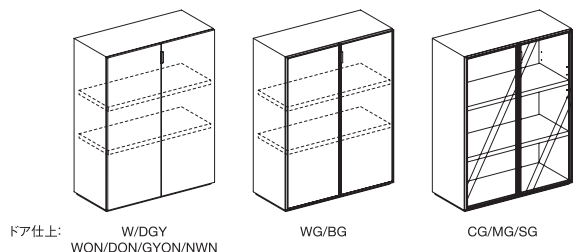

※ボックス裏面はすべてカラー化粧板ダークグレーになります。間仕切りとしてご使用の場合は、オプションの化粧バックパネルをご利用下さい。

※表示寸法に取っ手部分は含まれません。

※棚板は、64mmピッチで、5段階の調整が可能です。

※表示価格は日本国内のみ有効です。

C.C.09

シー・シー・09
Design : Carlo Colombo / カルロ・コロombo

DOOR BOX

品名	サイズ	品番	仕様をお選び下さい		価格 ¥ [本体価格 (税込価格)]		
			(①アルミフレーム・取っ手色) (②ボックス色) (③バックパネル色) (④ドア・ガラス色)				
1000W 1312H ドアボックス		C9-D1013	T B	W DGY	W DGY	258,000 (278,640)	
					W DGY	WON DON NWN GYON	280,000 (302,400)
						CG MG SG	349,000 (376,920)
				WG BG		360,000 (388,800)	
				W DGY	WON DON NWN GYON	W DGY	264,000 (285,120)
						WON DON NWN GYON	287,000 (309,960)
						CG MG SG	356,000 (384,480)
				W DGY	WON DON NWN GYON	WG BG	366,000 (395,280)
						W DGY	312,000 (336,960)
						WON DON NWN GYON	334,000 (360,720)
				WON DON NWN GYON	WON DON NWN GYON	CG MG SG	403,000 (435,240)
						WG BG	415,000 (448,200)
						W DGY	318,000 (343,440)
				WON DON NWN GYON	WON DON NWN GYON	WON DON NWN GYON	341,000 (368,280)
						CG MG SG	410,000 (442,800)
						WG BG	421,000 (454,680)