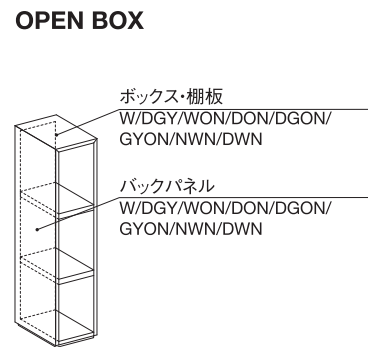

### ●お選び頂ける部位と仕上げ

各商品の部位より、お選び頂ける仕上げの種類が異なります。  
詳しくは下図をご参照下さい。

※DOOR BOX照明付のドアは、CG/MG/SGの3種よりお選び下さい。

※メッシュバスケットセットのドアは、W/DGY/WON/DON/DGON/GYON/NWN/DWN/WG/BGの10種よりお選び下さい。