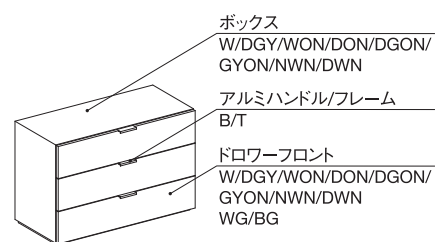

FINISH

●仕上げ種類

仕上げは下記よりお選び頂けます。

〈ウレタンカラー塗装〉	〈ガラス〉	〈アルミニウム〉
W：ホワイト	CG：クリアガラス	T：チタン色アルマイト
DGY：ダークグレー	MG：ミストガラス	B：黒アルマイト
〈リグレインウッド〉	SG：スモークガラス	
WON：ホワイトオーク色	〈カラーガラス〉	
DON：ダークオーク色	WG：ホワイトガラス	
DGON：ダークグレーオーク色	BG：ブラックガラス	
NWN：ブラックウォールナット色		
DWN：ダークウォールナット色		
〈オーク材〉		
GYON：グレーオーク色		

●お選び頂ける部位と仕上げ

各商品の部位より、お選び頂ける仕上げの種類が異なります。
詳しくは下図をご参照下さい。

※DOOR BOX照明付のドアは、CG/MG/SGの3種よりお選び下さい。

※メッシュバスケットセットのドアは、W/DGY/WON/DON/DGON/GYON/NWN/DWN/WG/BGの10種よりお選び下さい。

SELECTABLE BOX

※フロントミックスのフラップドアは、CG/MG/SGの3種よりお選び下さい。

※フロントミックス照明付のフラップドアは、CG/MG/SGの3種よりお選び下さい。

DRAWER BOX

Hi-Fi BOARD