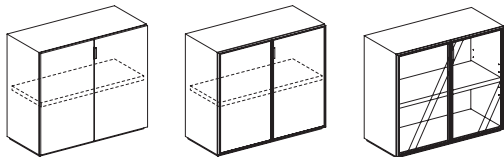

**NEW** 2017年6月より仕上げにウレタン塗装ダークグレーオーク色(DGON)とダークウォールナット色(DWN)が追加になりました。

※表示価格は日本国内のみ有効です。

**C.C.09**

シー・シー・09  
Design : Carlo Colombo / カルロ・コロombo

**DOOR BOX**

品名	サイズ	品番	仕様をお選び下さい		価格 ¥ <small>〔本体価格〕 〔税込価格〕</small>	
			①アルミフレーム・取っ手色 ②ボックス色 ③バックパネル色 ④ドア・ガラス色			
1000W 884H ドアボックス		C9-D1009	T B	W DGY	W DGY	206,000 (222,480)
					WON DON DGON NWN DWN GYON	220,000 (237,600)
					CG MG SG	272,000 (293,760)
					WG BG	282,000 (304,560)
					W DGY	212,000 (228,960)
					WON DON DGON NWN DWN GYON	225,000 (243,000)
					CG MG SG	277,000 (299,160)
					WG BG	288,000 (311,040)
					W DGY	242,000 (261,360)
					WON DON DGON NWN DWN GYON	255,000 (275,400)
					CG MG SG	308,000 (332,640)
					WG BG	317,000 (342,360)
				W DGY	247,000 (266,760)	
				WON DON DGON NWN DWN GYON	261,000 (281,880)	
				CG MG SG	313,000 (338,040)	
				WG BG	324,000 (349,920)	