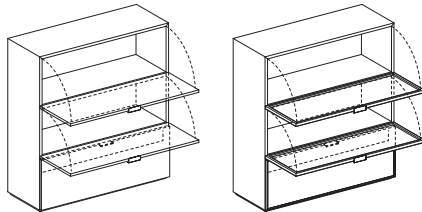

※表示価格は日本国内のみ有効です。

C.C.09

シー・シー・09
Design : Carlo Colombo / カロロ・コロombo

SELECTABLE BOX

品名	サイズ	品番	仕様をお選び下さい				価格 ¥ [本体価格] [税込価格]
			(1)アルミフレーム・取っ手色	(2)ボックス色	(3)バックパネル色	(4)フェイス色	
セレクトابل 3 段ボックス 3 段目:フラップドア 2 段目:ドロワー(内引出し付) 1 段目:ドロワー(内引出し付)		C9-SUUF	T B	W DGY	W	470,000 (507,600)	
					DGY	497,000 (536,760)	
					WG	631,000 (681,480)	
					BG	482,000 (520,560)	
					WON	508,000 (548,640)	
					DON	643,000 (694,440)	
					DGON	537,000 (579,960)	
					NWN	563,000 (608,040)	
					DWN	698,000 (753,840)	
					GYON	549,000 (592,920)	
					WON	575,000 (621,000)	
					DON	710,000 (766,800)	
DGON	385,000 (415,800)						
NWN	413,000 (446,040)						
DWN	564,000 (609,120)						
GYON	397,000 (428,760)						
WON	423,000 (456,840)						
DON	576,000 (622,080)						
DGON	452,000 (488,160)						
NWN	480,000 (518,400)						
DWN	631,000 (681,480)						
GYON	464,000 (501,120)						
WON	490,000 (529,200)						
DON	643,000 (694,440)						
DGON							
NWN							
DWN							
GYON							

W.1200 D.462 H.1312 ~ 1331
【棚間寸法(下から)3 段目:382】
【引出し内寸 W.1112 D.364 H.186】
【内引出し内寸 W.1112 D.327 H.60】

セレクトابل 3 段ボックス
3 段目:フラップドア
2 段目:フラップドア
1 段目:ドロワー(内引出し付)

ドロワー・フラップドア 仕上: W/DGY
WON/DON/DGON/GYON/NWN/DWN

WG/BG

C9-SUFF

T
B

W.1200 D.462 H.1312 ~ 1331
【棚間寸法(下から)2 段目:416 3 段目:382】
【引出し内寸 W.1112 D.364 H.186】
【内引出し内寸 W.1112 D.327 H.60】

●製造納期4週間

※アルミフレームと取っ手はチタン色アルマイト仕上げ(T)と、黒アルマイト仕上げ(B)の2色からお選び頂けます。
※ボックス、バックパネルは、ウレタン塗装ホワイトオーク色(WON)、ダークオーク色(DON)、ダークグレーオーク色(DGON)、グレーオーク色(GYON)、ブラックウォールナット色(NWN)、ダークウォールナット色(DWN)の6色と、ウレタンカラー塗装ホワイト(W)、ダークグレー(DGY)2色のあわせて8色よりお選び頂けます。
※ガラスを除くフェイス(ドア、引出し前板)色は、ウレタン塗装ホワイトオーク色(WON)、ダークオーク色(DON)、ダークグレーオーク色(DGON)、グレーオーク色(GYON)、ブラックウォールナット色(NWN)、ダークウォールナット色(DWN)の6色と、ウレタンカラー塗装ホワイト(W)、ダークグレー(DGY)2色のあわせて8色よりお選び頂けます。
※ガラスのフェイス(ドア、引出し前板)は飛散防止フィルム貼りのカラーガラス白(WG)、カラーガラス黒(BG)の2色よりお選び頂けます。
※ボックス裏面はすべてカラー化粧板ダークグレーになります。間仕切りとしてご使用の場合は、オプションの化粧バックパネルをご利用下さい。
※表示寸法に取っ手部分は含まれません。
※内寸は内側の寸法を指します。

NEW 2017年6月より仕上げにウレタン塗装ダークグレーオーク色(DGON)とダークウォールナット色(DWN)が追加になりました。