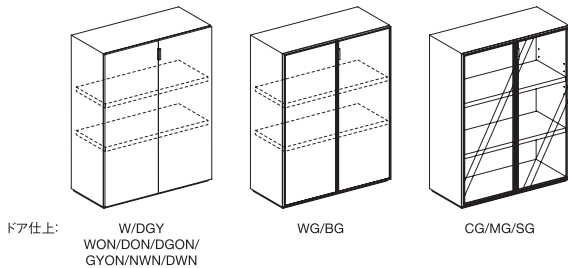

**NEW** 2017年6月より仕上げにウレタン塗装ダークグレーオーク色(DGON)とダークウォールナット色(DWN)が追加になりました。

※表示価格は日本国内のみ有効です。

C.C.09

シー・シー・09  
Design : Carlo Colombo / カルロ・コロombo

DOOR BOX

品名	サイズ	品番	仕様をお選び下さい		価格 ¥ [ 本体価格 ] [ 税込価格 ]		
			(①アルミフレーム・取っ手色)	(②ボックス色)		(③バックパネル色)	(④ドア・ガラス色)
1000W 1312H ドアボックス		C9-D1013	T B	W DGY	W	258,000 (278,640)	
					DGY		
					WON DON DGON NWN DWN GYON	WON	280,000 (302,400)
						DON	
						DGON	
						NWN	
						DWN	
						GYON	
					CG MG SG	CG	349,000 (376,920)
						MG	
						SG	
						WG BG	WG
				BG			
				W			264,000 (285,120)
				WON DON DGON NWN DWN GYON	DGY		
					WON	287,000 (309,960)	
					DON		
					DGON		
					NWN		
					DWN		
					GYON		
					CG MG SG	CG	356,000 (384,480)
						MG	
						SG	
WG BG	WG	366,000 (395,280)					
	BG						
	W	312,000 (336,960)					
WON DON DGON NWN DWN GYON	DGY						
	WON	334,000 (360,720)					
	DON						
	DGON						
	NWN						
	DWN						
	GYON						
	CG MG SG	CG	403,000 (435,240)				
		MG					
		SG					
	WG BG	WG	415,000 (448,200)				
		BG					
W		318,000 (343,440)					
WON DON DGON NWN DWN GYON	DGY						
	WON	341,000 (368,280)					
	DON						
	DGON						
	NWN						
	DWN						
	GYON						
	CG MG SG	CG	410,000 (442,800)				
		MG					
		SG					
	WG BG	WG	421,000 (454,680)				
		BG					