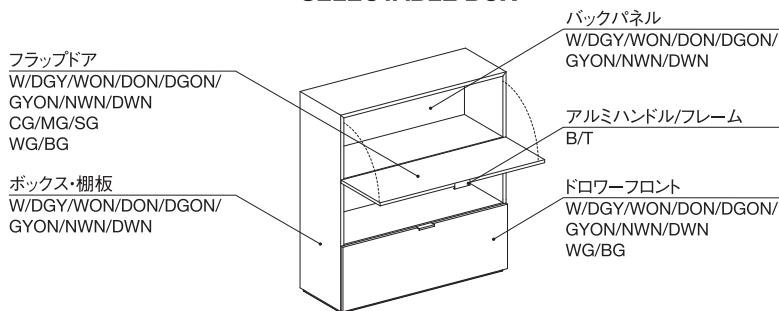

SELECTABLE BOX