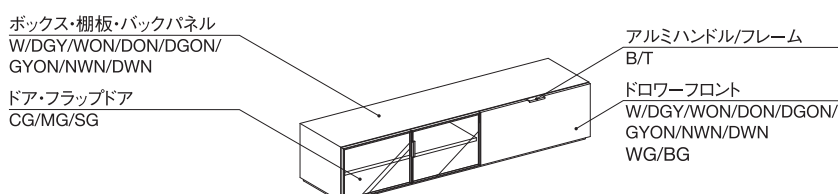

Hi-Fi BOARD