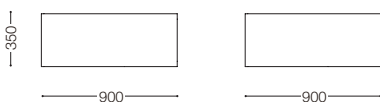

ARENA

アリーナ
Design : Sergio Brioschi / セルジオ・ブリオスキ

品名	サイズ	材質・仕上げ	品番	価格 ¥ [本体価格] (税込価格)
サイドテーブル (右肘用)		天板 : 大理石 (オリエンタルクラシコ)	ARN-S0903T(OC)	90,000 (97,200)
		大理石 (ライトフォンタン)	ARN-S0903T(LF)	93,000 (100,440)
		大理石 (ネグロマルキーナ)	ARN-S0903T(NM)	96,000 (103,680)
		大理石 (アラベスカート)	ARN-S0903T(AB)	121,000 (130,680)
		本体 : ホワイトオーク材ウレタン塗装 (WON) ホワイトオーク材ウレタン塗装 ダークオーク色 (DON) ホワイトオーク材ウレタン塗装 ダークグレーオーク色 (DGON) ホワイトオーク材ウレタン塗装 グレーオーク色 (GYON) ブラックウォールナット材ウレタン塗装 (NWN) ブラックウォールナット材ウレタン塗装 ダークウォールナット色 (DWN)	ARN-SR0903 (WON.DON.DGON.GYON.NWN.DWN)	100,000 (108,000)
W.900 D.350 H.360				
サイドテーブル (左肘用)		天板 : 大理石 (オリエンタルクラシコ)	ARN-S0903T(OC)	90,000 (97,200)
		大理石 (ライトフォンタン)	ARN-S0903T(LF)	93,000 (100,440)
		大理石 (ネグロマルキーナ)	ARN-S0903T(NM)	96,000 (103,680)
		大理石 (アラベスカート)	ARN-S0903T(AB)	121,000 (130,680)
		本体 : ホワイトオーク材ウレタン塗装 (WON) ホワイトオーク材ウレタン塗装 ダークオーク色 (DON) ホワイトオーク材ウレタン塗装 ダークグレーオーク色 (DGON) ホワイトオーク材ウレタン塗装 グレーオーク色 (GYON) ブラックウォールナット材ウレタン塗装 (NWN) ブラックウォールナット材ウレタン塗装 ダークウォールナット色 (DWN)	ARN-SL0903 (WON.DON.DGON.GYON.NWN.DWN)	100,000 (108,000)
W.900 D.350 H.360				

- ●本体木目 : 板目
- ●納期通常4週間。在庫をお問い合わせ下さい。

NEW 2017年6月より仕上げにホワイトオーク材ウレタン塗装ダークグレーオーク色 (DGON) とブラックウォールナット材ウレタン塗装ダークウォールナット色 (DWN) が追加になりました。

ARENA