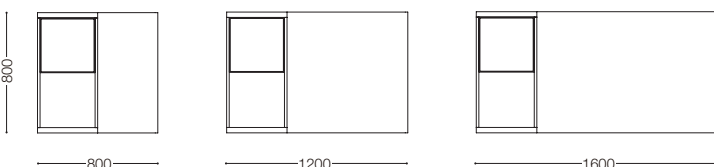

- ●ガラスレイは透過したグレーのガラスです。
- ●ブックエンドはスチール メッキ ブラッククローム、粉体塗装メタリックグレーからお選び頂けます。
- ●本体木目：板目
- ●納期通常4週間。在庫をお問い合わせ下さい。

NEW 2017年6月より仕上げにホワイトオーク材ウレタン塗装ダークグレーオーク色（DGON）とブラックウォールナット材ウレタン塗装ダークウォールナット色（DWN）が追加になりました。

ARENA