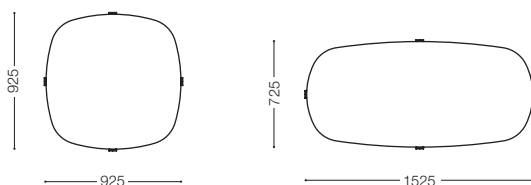

●天板：板目

●ホワイトオーク材ウレタン塗装(WON.DON.GYON.BON)とブラックウォールナット材ウレタン塗装(NWN)は製造納期4週間

●鏡面ウレタンカラー塗装(GDGY.GGY.GIV)と鏡面ウレタン塗装(GE)は製造納期7週間

GRAN