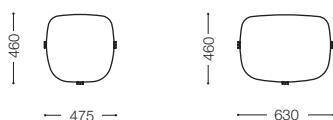

- ●天板：板目
- ●ホワイトオーク材ウレタン塗装(WON.DON.GYON.BON)とブラックウォールナット材ウレタン塗装(NWN)は製造納期4週間
- ●鏡面ウレタンカラー塗装(GDGY.GGY.GIV)と鏡面ウレタン塗装(GE)は製造納期7週間

GRAN