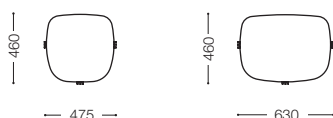

- ●天板：板目
- ●ホワイトオーク材ウレタン塗装 (WON.DON.DGON.GYON.BON) と
  ブラックウォールナット材ウレタン塗装 (NWN.DWN) は製造納期4週間
- ●鏡面ウレタンカラー塗装 (GDGY.GGY.GIV) と鏡面ウレタン塗装 (GE) は製造納期7週間

NEW 2017年6月より仕上げにホワイトオーク材ウレタン塗装ダークグレーオーク色 (DGON) と
ブラックウォールナット材ウレタン塗装ダークウォールナット色 (DWN) が追加になりました。

GRAN