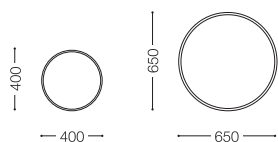

- ●リフレクティブガラスは、金属を蒸着メッキした熱反射ガラスです。
- ●カラーガラスは裏面にカラー焼付け塗装を施したガラスです。
- ●脚部はスチールパイプホワイトブロンズメッキヘアライン仕上げ、黒粉体塗装の2種類からお選び頂けます。
- ●天板：板目
- ●納期通常4週間。在庫をお問い合わせ下さい。

TONDO