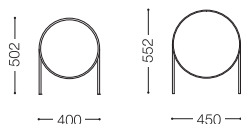

- ●リフレクティブガラスは、金属を蒸着メッキした熱反射ガラスです。
- ●カラーガラスは裏面にカラー焼付け塗装を施したガラスです。
- ●脚部はスチールパイプホワイトブロンズメッキヘアライン仕上げ、黒粉体塗装の2種類からお選び頂けます。
- ●天板：板目
- ●納期通常4週間。在庫をお問い合わせ下さい。

TONDO