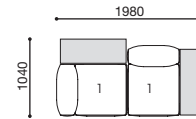

OMO-1(B/A)×2