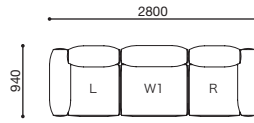

# OMNIO SET EXAMPLE (S=1/100)

グレー網掛け部分はテーブルBRACCOとの組み合わせ例

OMO-W1(B/A)×2+S+WL(B/A/M)

OMO-W1(B/A)×2  
+WL(B/A/M)+S

OMO-L(B/A/M)+W1(B/A)  
+R(B/A/M)

OMO-L(B/A/M)+S+R(B/A/M)

OMO-L(B/A/M)+W1(B/A)  
+DR(B/A/M)

OMO-DL(B/A/M)+WD1(B/A)  
+DR(B/A/M)