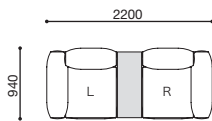

# OMNIO SET EXAMPLE (S=1/100)

グレー網掛け部分はテーブルBRACCOとの組み合わせ例

OMO-L(B/A/M)+S

OMO-DL(B/A/M)+DR(B/A/M)

OMO-L(B/A/M)+DR(B/A/M)

OMO-L(B/A/M)+R(B/A/M)+S

OMO-L(B/A/M)+R(B/A/M)

OMO-L(B/A/M)+R(B/A/M)+1(B/A)

OMO-L(B/A/M)+1(B/A)

OMO-1(B/A)×2

OMO-L(B/A/M)+1(B/A)+S

OMO-L(B/A/M)+1(B/A)+S

OMO-L(B/A/M)+W1(B/A)+S

OMO-WR(B/A/M)+W1(B/A)+S

OMO-L(B/A/M)+R(B/A/M)

OMO-DL(B/A/M)+DR(B/A/M)