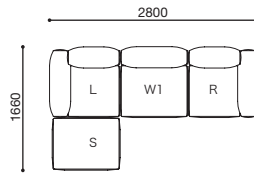

OMO-L(B/A/M)+W1(B/A)
+R(B/A/M)+S