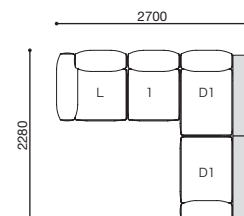

OMO-L(B/A/M)+S+1(B/A)×2

OMO-L(B/A/M)+1(B/A)+WL(B/A/M)+W1(B/A)

OMO-L(B/A/M)+1(B/A)+S

OMO-L(B/A/M)+1(B/A)×2+S

OMO-D1(B/A)+1(B/A)+R(B/A/M)

OMO-L(B/A/M)+1(B/A)+D1(B/A)×2

# OMNIO SET EXAMPLE (S=1/100)

グレー網掛け部分はテーブルBRACCOとの組み合わせ例

OMO-W1(B/A)×2+S+WL(B/A/M)

OMO-W1(B/A)×2  
+WL(B/A/M)+S

OMO-L(B/A/M)+W1(B/A)  
+R(B/A/M)

OMO-L(B/A/M)+S+R(B/A/M)

OMO-L(B/A/M)+W1(B/A)  
+DR(B/A/M)

OMO-DL(B/A/M)+WD1(B/A)  
+DR(B/A/M)