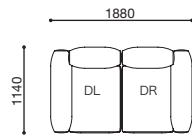

# OMNIO SET EXAMPLE (S=1/100)

グレー網掛け部分はテーブルBRACCOとの組み合わせ例

OMO-L(B/A/M)+S

OMO-DL(B/A/M)+DR(B/A/M)

OMO-L(B/A/M)+DR(B/A/M)

OMO-L(B/A/M)+R(B/A/M)+S

OMO-L(B/A/M)+R(B/A/M)

OMO-L(B/A/M)+R(B/A/M)+1(B/A)