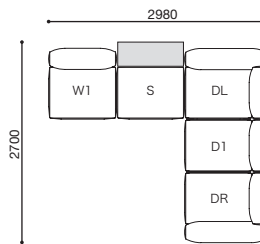

# OMNIO SET EXAMPLE (S=1/100)

グレー網掛け部分はテーブルBRACCOとの組み合わせ例

OMO-W1(B/A)×2+S+WL(B/A/M)

OMO-W1(B/A)×2  
+WL(B/A/M)+S

OMO-L(B/A/M)+W1(B/A)  
+R(B/A/M)

OMO-L(B/A/M)+S+R(B/A/M)

OMO-L(B/A/M)+W1(B/A)  
+DR(B/A/M)

OMO-DL(B/A/M)+WD1(B/A)  
+DR(B/A/M)

OMO-L(B/A/M)+W1(B/A)  
+R(B/A/M)+S

OMO-D1(B/A)+1(B/A)+R(B/A/M)  
+DS

OMO-L(B/A/M)+1(B/A)+DL(B/A/M)  
+D1(B/A)+DR(B/A/M)

OMO-W1(B/A)+S+DL(B/A/M)  
+D1(B/A)+DR(B/A/M)

OMO-WL(B/A/M)+1(B/A)  
+WR(B/A/M)

OMO-WDL(B/A/M)+D1(B/A)  
+WDR(B/A/M)

OMO-WL(B/A/M)×2  
+W1(B/A)×2

OMO-WL(B/A/M)+W1(B/A)+S

OMO-W1(B/A)×2+WL(B/A/M)  
+S

OMO-1(B/A)+W1(B/A)+WR(B/A/M)  
+S

OMO-WL(B/A/M)+W1(B/A)  
+WR(B/A/M)

OMO-WL(B/A/M)+S+WR(B/A/M)

OMO-WDL(B/A/M)+WD1(B/A)  
+WDR(B/A/M)