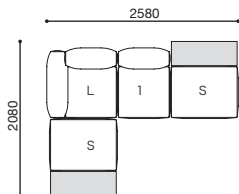

OMO-L(B/A/M)+1(B/A)+S×2