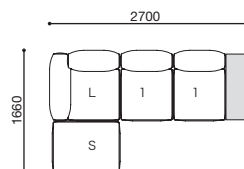

OMO-L(B/A/M)+S+1(B/A)×2

OMO-L(B/A/M)+1(B/A)+WL(B/A/M)+W1(B/A)

OMO-L(B/A/M)+1(B/A)+S

OMO-L(B/A/M)+1(B/A)×2+S

OMO-D1(B/A)+1(B/A)+R(B/A/M)

OMO-L(B/A/M)+1(B/A)+D1(B/A)×2

# OMNIO SET EXAMPLE (S=1/100)

グレー網掛け部分はテーブルBRACCOとの組み合わせ例

OMO-W1(B/A)×2+S+WL(B/A/M)

OMO-W1(B/A)×2  
+WL(B/A/M)+S

OMO-L(B/A/M)+W1(B/A)  
+R(B/A/M)

OMO-L(B/A/M)+S+R(B/A/M)

OMO-L(B/A/M)+W1(B/A)  
+DR(B/A/M)

OMO-DL(B/A/M)+WD1(B/A)  
+DR(B/A/M)