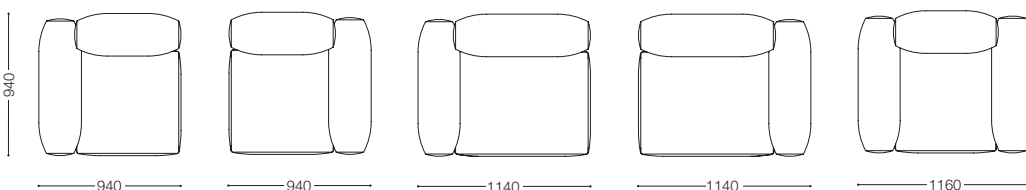

- 不適合張り地がありますので、予めご了承下さい。
- 製造納期3週間(革仕様の場合は4~5週間)

OMNIO