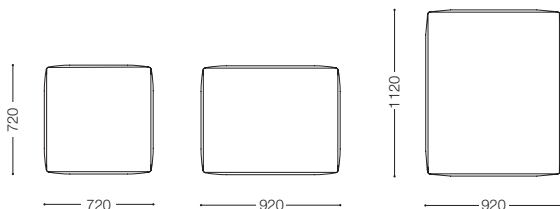

- 不適合張り地がありますので、予めご了承下さい。
- 製造納期3週間(革仕様の場合は4~5週間)

OMNIO