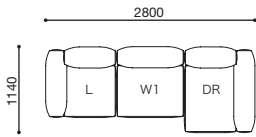

# OMNIO SET EXAMPLE (S=1/100)

グレー網掛け部分はテーブルBRACCOとの組み合わせ例

OMO-W1(B/A)×2+S+WL(B/A/M)

OMO-W1(B/A)×2  
+WL(B/A/M)+S

OMO-L(B/A/M)+W1(B/A)  
+R(B/A/M)

OMO-L(B/A/M)+S+R(B/A/M)

OMO-L(B/A/M)+W1(B/A)  
+DR(B/A/M)

OMO-DL(B/A/M)+WD1(B/A)  
+DR(B/A/M)