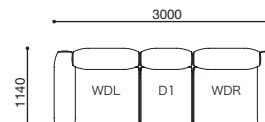

# OMNIO SET EXAMPLE (S=1/100)

グレー網掛け部分はテーブルBRACCOとの組み合わせ例

OMO-W1(B/A)×2+S+WL(B/A/M)

OMO-W1(B/A)×2  
+WL(B/A/M)+S

OMO-L(B/A/M)+W1(B/A)  
+R(B/A/M)

OMO-L(B/A/M)+S+R(B/A/M)

OMO-L(B/A/M)+W1(B/A)  
+DR(B/A/M)

OMO-DL(B/A/M)+WD1(B/A)  
+DR(B/A/M)

OMO-L(B/A/M)+W1(B/A)  
+R(B/A/M)+S

OMO-D1(B/A)+1(B/A)+R(B/A/M)  
+DS

OMO-L(B/A/M)+1(B/A)+DL(B/A/M)  
+D1(B/A)+DR(B/A/M)

OMO-W1(B/A)+S+DL(B/A/M)  
+D1(B/A)+DR(B/A/M)

OMO-WL(B/A/M)+1(B/A)  
+WR(B/A/M)

OMO-WDL(B/A/M)+D1(B/A)  
+WDR(B/A/M)

OMO-WL(B/A/M)×2  
+W1(B/A)×2

OMO-WL(B/A/M)+W1(B/A)+S

OMO-W1(B/A)×2+WL(B/A/M)  
+S

OMO-1(B/A)+W1(B/A)+WR(B/A/M)  
+S

OMO-WL(B/A/M)+W1(B/A)  
+WR(B/A/M)

OMO-WL(B/A/M)+S+WR(B/A/M)

OMO-WDL(B/A/M)+WD1(B/A)  
+WDR(B/A/M)