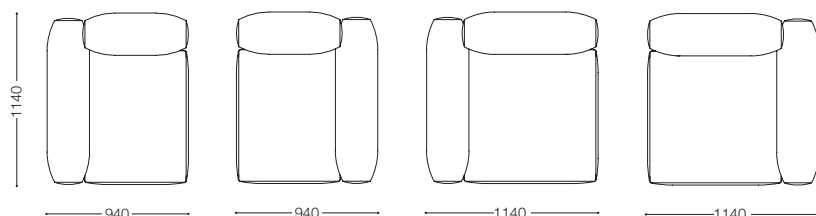

- 不適合張り地がありますので、予めご了承下さい。
- 製造納期3週間(革仕様の場合は4~5週間)

OMNIO