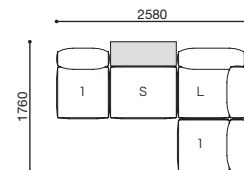

OMO-1(B/A)×2+S+L(B/A/M)