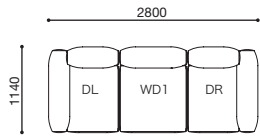

# OMNIO SET EXAMPLE (S=1/100)

グレー網掛け部分はテーブルBRACCOとの組み合わせ例

OMO-W1(B/A)×2+S+WL(B/A/M)

OMO-W1(B/A)×2  
+WL(B/A/M)+S

OMO-L(B/A/M)+W1(B/A)  
+R(B/A/M)

OMO-L(B/A/M)+S+R(B/A/M)

OMO-L(B/A/M)+W1(B/A)  
+DR(B/A/M)

OMO-DL(B/A/M)+WD1(B/A)  
+DR(B/A/M)