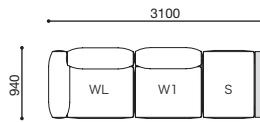

OMO-WL(B/A/M)+W1(B/A)+S