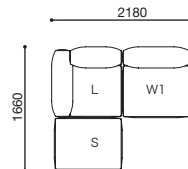

# OMNIO SET EXAMPLE (S=1/100)

グレー網掛け部分はテーブルBRACCOとの組み合わせ例

OMO-L(B/A/M)+S

OMO-DL(B/A/M)+DR(B/A/M)

OMO-L(B/A/M)+DR(B/A/M)

OMO-L(B/A/M)+R(B/A/M)+S

OMO-L(B/A/M)+R(B/A/M)

OMO-L(B/A/M)+R(B/A/M)+1(B/A)

OMO-L(B/A/M)+1(B/A)

OMO-1(B/A)×2

OMO-L(B/A/M)+1(B/A)+S

OMO-L(B/A/M)+1(B/A)+S

OMO-L(B/A/M)+W1(B/A)+S

OMO-WR(B/A/M)+W1(B/A)+S

OMO-L(B/A/M)+R(B/A/M)

OMO-DL(B/A/M)+DR(B/A/M)