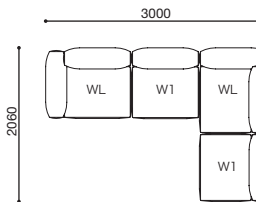

OMO-WL(B/A/M)×2
+W1(B/A)×2