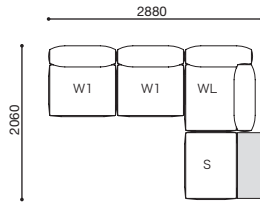

OMO-L(B/A/M)+S+1(B/A)×2

OMO-L(B/A/M)+1(B/A)+WL(B/A/M)+W1(B/A)

OMO-L(B/A/M)+1(B/A)+S

OMO-L(B/A/M)+1(B/A)×2+S

OMO-D1(B/A)+1(B/A)+R(B/A/M)

OMO-L(B/A/M)+1(B/A)+D1(B/A)×2

# OMNIO SET EXAMPLE (S=1/100)

グレー網掛け部分はテーブルBRACCOとの組み合わせ例

OMO-W1(B/A)×2+S+WL(B/A/M)

OMO-W1(B/A)×2  
+WL(B/A/M)+S

OMO-L(B/A/M)+W1(B/A)  
+R(B/A/M)

OMO-L(B/A/M)+S+R(B/A/M)

OMO-L(B/A/M)+W1(B/A)  
+DR(B/A/M)

OMO-DL(B/A/M)+WD1(B/A)  
+DR(B/A/M)