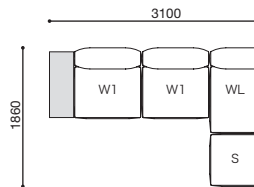

# OMNIO SET EXAMPLE (S=1/100)

グレー網掛け部分はテーブルBRACCOとの組み合わせ例

OMO-W1(B/A)×2+S+WL(B/A/M)

OMO-W1(B/A)×2  
+WL(B/A/M)+S

OMO-L(B/A/M)+W1(B/A)  
+R(B/A/M)

OMO-L(B/A/M)+S+R(B/A/M)

OMO-L(B/A/M)+W1(B/A)  
+DR(B/A/M)

OMO-DL(B/A/M)+WD1(B/A)  
+DR(B/A/M)

OMO-L(B/A/M)+W1(B/A)  
+R(B/A/M)+S

OMO-D1(B/A)+1(B/A)+R(B/A/M)  
+DS

OMO-L(B/A/M)+1(B/A)+DL(B/A/M)  
+D1(B/A)+DR(B/A/M)

OMO-W1(B/A)+S+DL(B/A/M)  
+D1(B/A)+DR(B/A/M)

OMO-WL(B/A/M)+1(B/A)  
+WR(B/A/M)

OMO-WDL(B/A/M)+D1(B/A)  
+WDR(B/A/M)

OMO-WL(B/A/M)×2  
+W1(B/A)×2

OMO-WL(B/A/M)+W1(B/A)+S

OMO-W1(B/A)×2+WL(B/A/M)  
+S

OMO-1(B/A)+W1(B/A)+WR(B/A/M)  
+S

OMO-WL(B/A/M)+W1(B/A)  
+WR(B/A/M)

OMO-WL(B/A/M)+S+WR(B/A/M)

OMO-WDL(B/A/M)+WD1(B/A)  
+WDR(B/A/M)