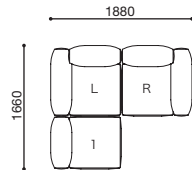

# OMNIO SET EXAMPLE (S=1/100)

グレー網掛け部分はテーブルBRACCOとの組み合わせ例

OMO-L(B/A/M)+S

OMO-DL(B/A/M)+DR(B/A/M)

OMO-L(B/A/M)+DR(B/A/M)

OMO-L(B/A/M)+R(B/A/M)+S

OMO-L(B/A/M)+R(B/A/M)

OMO-L(B/A/M)+R(B/A/M)+1(B/A)