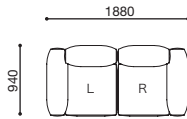

# OMNIO SET EXAMPLE (S=1/100)

グレー網掛け部分はテーブルBRACCOとの組み合わせ例

OMO-L(B/A/M)+S

OMO-DL(B/A/M)+DR(B/A/M)

OMO-L(B/A/M)+DR(B/A/M)

OMO-L(B/A/M)+R(B/A/M)+S

OMO-L(B/A/M)+R(B/A/M)

OMO-L(B/A/M)+R(B/A/M)+1(B/A)