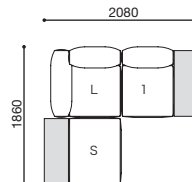

# OMNIO SET EXAMPLE (S=1/100)

グレー網掛け部分はテーブルBRACCOとの組み合わせ例

OMO-L(B/A/M)+S

OMO-DL(B/A/M)+DR(B/A/M)

OMO-L(B/A/M)+DR(B/A/M)

OMO-L(B/A/M)+R(B/A/M)+S

OMO-L(B/A/M)+R(B/A/M)

OMO-L(B/A/M)+R(B/A/M)+1(B/A)

OMO-L(B/A/M)+1(B/A)

OMO-1(B/A)×2

OMO-L(B/A/M)+1(B/A)+S

OMO-L(B/A/M)+1(B/A)+S

OMO-L(B/A/M)+W1(B/A)+S

OMO-WR(B/A/M)+W1(B/A)+S

OMO-L(B/A/M)+R(B/A/M)

OMO-DL(B/A/M)+DR(B/A/M)