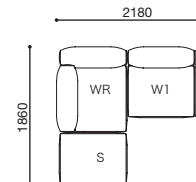

# OMNIO SET EXAMPLE (S=1/100)

グレー網掛け部分はテーブルBRACCOとの組み合わせ例

OMO-L(B/A/M)+S

OMO-DL(B/A/M)+DR(B/A/M)

OMO-L(B/A/M)+DR(B/A/M)

OMO-L(B/A/M)+R(B/A/M)+S

OMO-L(B/A/M)+R(B/A/M)

OMO-L(B/A/M)+R(B/A/M)+1(B/A)

OMO-L(B/A/M)+1(B/A)

OMO-1(B/A)×2

OMO-L(B/A/M)+1(B/A)+S

OMO-L(B/A/M)+1(B/A)+S

OMO-L(B/A/M)+W1(B/A)+S

OMO-WR(B/A/M)+W1(B/A)+S

OMO-L(B/A/M)+R(B/A/M)

OMO-DL(B/A/M)+DR(B/A/M)