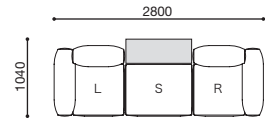

# OMNIO SET EXAMPLE (S=1/100)

グレー網掛け部分はテーブルBRACCOとの組み合わせ例

OMO-W1(B/A)×2+S+WL(B/A/M)

OMO-W1(B/A)×2  
+WL(B/A/M)+S

OMO-L(B/A/M)+W1(B/A)  
+R(B/A/M)

OMO-L(B/A/M)+S+R(B/A/M)

OMO-L(B/A/M)+W1(B/A)  
+DR(B/A/M)

OMO-DL(B/A/M)+WD1(B/A)  
+DR(B/A/M)