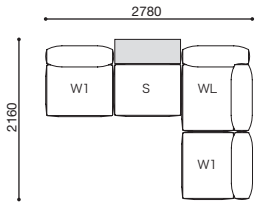

OMO-L(B/A/M)+S+1(B/A)×2

OMO-L(B/A/M)+1(B/A)+WL(B/A/M)+W1(B/A)

OMO-L(B/A/M)+1(B/A)+S

OMO-L(B/A/M)+1(B/A)×2+S

OMO-D1(B/A)+1(B/A)+R(B/A/M)

OMO-L(B/A/M)+1(B/A)+D1(B/A)×2

# OMNIO SET EXAMPLE (S=1/100)

グレー網掛け部分はテーブルBRACCOとの組み合わせ例

OMO-W1(B/A)×2+S+WL(B/A/M)

OMO-W1(B/A)×2  
+WL(B/A/M)+S

OMO-L(B/A/M)+W1(B/A)  
+R(B/A/M)

OMO-L(B/A/M)+S+R(B/A/M)

OMO-L(B/A/M)+W1(B/A)  
+DR(B/A/M)

OMO-DL(B/A/M)+WD1(B/A)  
+DR(B/A/M)