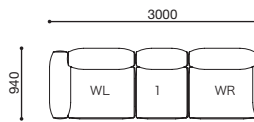

# OMNIO SET EXAMPLE (S=1/100)

グレー網掛け部分はテーブルBRACCOとの組み合わせ例

OMO-W1(B/A)×2+S+WL(B/A/M)

OMO-W1(B/A)×2  
+WL(B/A/M)+S

OMO-L(B/A/M)+W1(B/A)  
+R(B/A/M)

OMO-L(B/A/M)+S+R(B/A/M)

OMO-L(B/A/M)+W1(B/A)  
+DR(B/A/M)

OMO-DL(B/A/M)+WD1(B/A)  
+DR(B/A/M)

OMO-L(B/A/M)+W1(B/A)  
+R(B/A/M)+S

OMO-D1(B/A)+1(B/A)+R(B/A/M)  
+DS

OMO-L(B/A/M)+1(B/A)+DL(B/A/M)  
+D1(B/A)+DR(B/A/M)

OMO-W1(B/A)+S+DL(B/A/M)  
+D1(B/A)+DR(B/A/M)

OMO-WL(B/A/M)+1(B/A)  
+WR(B/A/M)

OMO-WDL(B/A/M)+D1(B/A)  
+WDR(B/A/M)