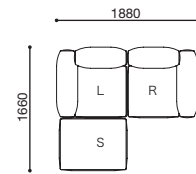

# OMNIO SET EXAMPLE (S=1/100)

グレー網掛け部分はテーブルBRACCOとの組み合わせ例

OMO-L(B/A/M)+S

OMO-DL(B/A/M)+DR(B/A/M)

OMO-L(B/A/M)+DR(B/A/M)

OMO-L(B/A/M)+R(B/A/M)+S

OMO-L(B/A/M)+R(B/A/M)

OMO-L(B/A/M)+R(B/A/M)+1(B/A)