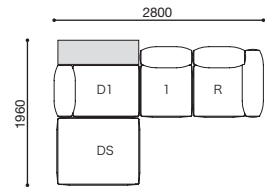

OMO-D1(B/A)+1(B/A)+R(B/A/M)
+DS