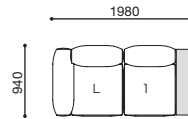

OMO-L(B/A/M)+1(B/A)