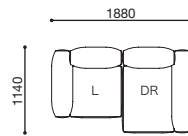

# OMNIO SET EXAMPLE (S=1/100)

グレー網掛け部分はテーブルBRACCOとの組み合わせ例

OMO-L(B/A/M)+S

OMO-DL(B/A/M)+DR(B/A/M)

OMO-L(B/A/M)+DR(B/A/M)

OMO-L(B/A/M)+R(B/A/M)+S

OMO-L(B/A/M)+R(B/A/M)

OMO-L(B/A/M)+R(B/A/M)+1(B/A)