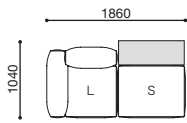

OMNIO SET EXAMPLE (S=1/100)

グレー網掛け部分はテーブルBRACCOとの組み合わせ例

OMO-L(B/A/M)+S