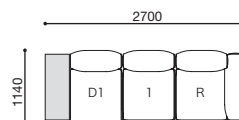

OMO-L(B/A/M)+S+1(B/A)×2

OMO-L(B/A/M)+1(B/A)+WL(B/A/M)+W1(B/A)

OMO-L(B/A/M)+1(B/A)+S

OMO-L(B/A/M)+1(B/A)×2+S

OMO-D1(B/A)+1(B/A)+R(B/A/M)

OMO-L(B/A/M)+1(B/A)+D1(B/A)×2

# OMNIO SET EXAMPLE (S=1/100)

グレー網掛け部分はテーブルBRACCOとの組み合わせ例

OMO-W1(B/A)×2+S+WL(B/A/M)

OMO-W1(B/A)×2  
+WL(B/A/M)+S

OMO-L(B/A/M)+W1(B/A)  
+R(B/A/M)

OMO-L(B/A/M)+S+R(B/A/M)

OMO-L(B/A/M)+W1(B/A)  
+DR(B/A/M)

OMO-DL(B/A/M)+WD1(B/A)  
+DR(B/A/M)