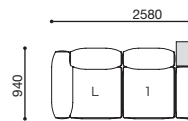

OMO-L(B/A/M)+1(B/A)+S