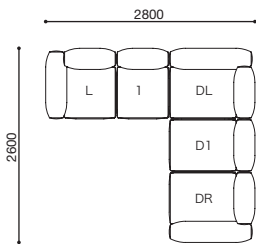

OMO-L(B/A/M)+1(B/A)+DL(B/A/M)
+D1(B/A)+DR(B/A/M)