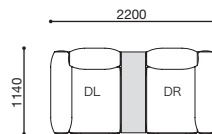

# OMNIO SET EXAMPLE (S=1/100)

グレー網掛け部分はテーブルBRACCOとの組み合わせ例

OMO-L(B/A/M)+S

OMO-DL(B/A/M)+DR(B/A/M)

OMO-L(B/A/M)+DR(B/A/M)

OMO-L(B/A/M)+R(B/A/M)+S

OMO-L(B/A/M)+R(B/A/M)

OMO-L(B/A/M)+R(B/A/M)+1(B/A)

OMO-L(B/A/M)+1(B/A)

OMO-1(B/A)×2

OMO-L(B/A/M)+1(B/A)+S

OMO-L(B/A/M)+1(B/A)+S

OMO-L(B/A/M)+W1(B/A)+S

OMO-WR(B/A/M)+W1(B/A)+S

OMO-L(B/A/M)+R(B/A/M)

OMO-DL(B/A/M)+DR(B/A/M)