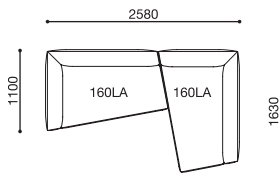

OLT-160LA · 160LA