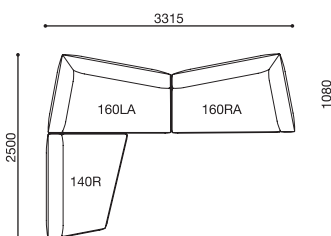

CF

品名	サイズ	品番	価格 ¥		[本体価格 / 税込価格]							
			nude	F2	F3	F4	F5	F6	L1	L3	L4	
羽毛クッション 	W.500 H.500 T.120	OLC-1N (ヌード)	12,000 (12,960)									
		OLC-1CV (カバー)		11,000 (11,880)	14,000 (15,120)	16,000 (17,280)	18,000 (19,440)	19,000 (20,520)	35,000 (37,800)	49,000 (52,920)	66,000 (71,280)	
		OLC-1N+1CV		23,000 (24,840)	26,000 (28,080)	28,000 (30,240)	30,000 (32,400)	31,000 (33,480)	47,000 (50,760)	61,000 (65,880)	78,000 (84,240)	
羽毛クッション 	W.600 H.550 T.120	OLC-2N (ヌード)	14,000 (15,120)									
		OLC-2CV (カバー)		13,000 (14,040)	16,000 (17,280)	19,000 (20,520)	21,000 (22,680)	23,000 (24,840)	44,000 (47,520)	59,000 (63,720)	76,000 (82,080)	
		OLC-2N+2CV		27,000 (29,160)	30,000 (32,400)	33,000 (35,640)	35,000 (37,800)	37,000 (39,960)	58,000 (62,640)	73,000 (78,840)	90,000 (97,200)	
羽毛クッション 	W.800 H.550 T.160	OLC-3N (ヌード)	16,000 (17,280)									
		OLC-3CV (カバー)		16,000 (17,280)	20,000 (21,600)	24,000 (25,920)	26,000 (28,080)	28,000 (30,240)	58,000 (62,640)	72,000 (77,760)	92,000 (99,360)	
		OLC-3N+3CV		32,000 (34,560)	36,000 (38,880)	40,000 (43,200)	42,000 (45,360)	44,000 (47,520)	74,000 (79,920)	88,000 (95,040)	108,000 (116,640)	

- 不適合張り地がありますので、予めご了承下さい。
- 脚部は白(W)と黒(BK)の2色からお選び頂けます。
- 製造納期3週間

OLTANO

OLTANO SET EXAMPLE (S=1/100)

OLT-140L · 140R

OLT-140R · 140L

OLT-140L · 160RA

OLT-160LA · 140R

OLT-160LA · 160RA

OLT-160LA · 160LA

OLT-160RA · 160RA

OLT-160LA · 160LA · 140R

OLT-140L · 160RA · 160RA

OLT-140L · 160LA · 160RA

OLT-160LA · 160RA · 140R

OLT-140R · 160LA · 160RA

OLT-160LA · 160RA · 140L