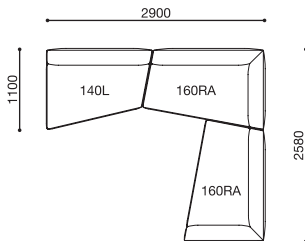

CF

品名	サイズ	品番	価格 ¥		[本体価格 / 税込価格]							
			nude	F2	F3	F4	F5	F6	L1	L3	L4	
羽毛クッション 	W.500 H.500 T.120	OLC-1N (ヌード)	12,000 (12,960)									
		OLC-1CV (カバー)		11,000 (11,880)	14,000 (15,120)	16,000 (17,280)	18,000 (19,440)	19,000 (20,520)	35,000 (37,800)	49,000 (52,920)	66,000 (71,280)	
		OLC-1N+1CV		23,000 (24,840)	26,000 (28,080)	28,000 (30,240)	30,000 (32,400)	31,000 (33,480)	47,000 (50,760)	61,000 (65,880)	78,000 (84,240)	
羽毛クッション 	W.600 H.550 T.120	OLC-2N (ヌード)	14,000 (15,120)									
		OLC-2CV (カバー)		13,000 (14,040)	16,000 (17,280)	19,000 (20,520)	21,000 (22,680)	23,000 (24,840)	44,000 (47,520)	59,000 (63,720)	76,000 (82,080)	
		OLC-2N+2CV		27,000 (29,160)	30,000 (32,400)	33,000 (35,640)	35,000 (37,800)	37,000 (39,960)	58,000 (62,640)	73,000 (78,840)	90,000 (97,200)	
羽毛クッション 	W.800 H.550 T.160	OLC-3N (ヌード)	16,000 (17,280)									
		OLC-3CV (カバー)		16,000 (17,280)	20,000 (21,600)	24,000 (25,920)	26,000 (28,080)	28,000 (30,240)	58,000 (62,640)	72,000 (77,760)	92,000 (99,360)	
		OLC-3N+3CV		32,000 (34,560)	36,000 (38,880)	40,000 (43,200)	42,000 (45,360)	44,000 (47,520)	74,000 (79,920)	88,000 (95,040)	108,000 (116,640)	

- 不適合張り地がありますので、予めご了承下さい。
- 脚部は白(W)と黒(BK)の2色からお選び頂けます。
- 製造納期3週間

OLTANO

OLTANO SET EXAMPLE (S=1/100)

OLT-140L · 140R

OLT-140R · 140L

OLT-140L · 160RA

OLT-160LA · 140R

OLT-160LA · 160RA

OLT-160LA · 160LA

OLT-160RA · 160RA

OLT-160LA · 160LA · 140R

OLT-140L · 160RA · 160RA

OLT-140L · 160LA · 160RA

OLT-160LA · 160RA · 140R

OLT-140R · 160LA · 160RA

OLT-160LA · 160RA · 140L