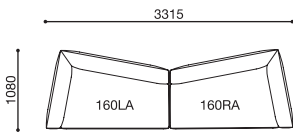

CF

品名	サイズ	品番	価格 ¥		[本体価格 / 税込価格]							
			nude	F2	F3	F4	F5	F6	L1	L3	L4	
羽毛クッション 	W.500 H.500 T.120	OLC-1N (ヌード)	12,000 (12,960)									
		OLC-1CV (カバー)		11,000 (11,880)	14,000 (15,120)	16,000 (17,280)	18,000 (19,440)	19,000 (20,520)	35,000 (37,800)	49,000 (52,920)	66,000 (71,280)	
		OLC-1N+1CV		23,000 (24,840)	26,000 (28,080)	28,000 (30,240)	30,000 (32,400)	31,000 (33,480)	47,000 (50,760)	61,000 (65,880)	78,000 (84,240)	
羽毛クッション 	W.600 H.550 T.120	OLC-2N (ヌード)	14,000 (15,120)									
		OLC-2CV (カバー)		13,000 (14,040)	16,000 (17,280)	19,000 (20,520)	21,000 (22,680)	23,000 (24,840)	44,000 (47,520)	59,000 (63,720)	76,000 (82,080)	
		OLC-2N+2CV		27,000 (29,160)	30,000 (32,400)	33,000 (35,640)	35,000 (37,800)	37,000 (39,960)	58,000 (62,640)	73,000 (78,840)	90,000 (97,200)	
羽毛クッション 	W.800 H.550 T.160	OLC-3N (ヌード)	16,000 (17,280)									
		OLC-3CV (カバー)		16,000 (17,280)	20,000 (21,600)	24,000 (25,920)	26,000 (28,080)	28,000 (30,240)	58,000 (62,640)	72,000 (77,760)	92,000 (99,360)	
		OLC-3N+3CV		32,000 (34,560)	36,000 (38,880)	40,000 (43,200)	42,000 (45,360)	44,000 (47,520)	74,000 (79,920)	88,000 (95,040)	108,000 (116,640)	

- 不適合張り地がありますので、予めご了承下さい。
- 脚部は白(W)と黒(BK)の2色からお選び頂けます。
- 製造納期3週間

OLTANO

OLTANO SET EXAMPLE (S=1/100)

OLT-140L · 140R

OLT-140R · 140L

OLT-140L · 160RA

OLT-160LA · 140R

OLT-160LA · 160RA