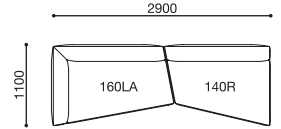

CF

品名	サイズ	品番	価格 ¥		[本体価格 / 税込価格]							
			nude	F2	F3	F4	F5	F6	L1	L3	L4	
羽毛クッション 	W.500 H.500 T.120	OLC-1N (ヌード)	12,000 (12,960)									
		OLC-1CV (カバー)		11,000 (11,880)	14,000 (15,120)	16,000 (17,280)	18,000 (19,440)	19,000 (20,520)	35,000 (37,800)	49,000 (52,920)	66,000 (71,280)	
		OLC-1N+1CV		23,000 (24,840)	26,000 (28,080)	28,000 (30,240)	30,000 (32,400)	31,000 (33,480)	47,000 (50,760)	61,000 (65,880)	78,000 (84,240)	
羽毛クッション 	W.600 H.550 T.120	OLC-2N (ヌード)	14,000 (15,120)									
		OLC-2CV (カバー)		13,000 (14,040)	16,000 (17,280)	19,000 (20,520)	21,000 (22,680)	23,000 (24,840)	44,000 (47,520)	59,000 (63,720)	76,000 (82,080)	
		OLC-2N+2CV		27,000 (29,160)	30,000 (32,400)	33,000 (35,640)	35,000 (37,800)	37,000 (39,960)	58,000 (62,640)	73,000 (78,840)	90,000 (97,200)	
羽毛クッション 	W.800 H.550 T.160	OLC-3N (ヌード)	16,000 (17,280)									
		OLC-3CV (カバー)		16,000 (17,280)	20,000 (21,600)	24,000 (25,920)	26,000 (28,080)	28,000 (30,240)	58,000 (62,640)	72,000 (77,760)	92,000 (99,360)	
		OLC-3N+3CV		32,000 (34,560)	36,000 (38,880)	40,000 (43,200)	42,000 (45,360)	44,000 (47,520)	74,000 (79,920)	88,000 (95,040)	108,000 (116,640)	

- 不適合張り地がありますので、予めご了承下さい。
- 脚部は白(W)と黒(BK)の2色からお選び頂けます。
- 製造納期3週間

OLTANO

OLTANO SET EXAMPLE (S=1/100)

OLT-140L · 140R

OLT-140R · 140L

OLT-140L · 160RA

OLT-160LA · 140R

OLT-160LA · 160RA