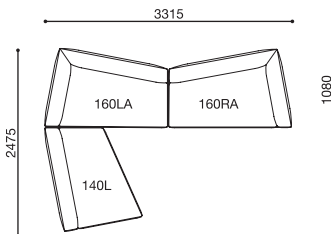

CF

品名	サイズ	品番	価格 ¥		[本体価格 / 税込価格]							
			nude	F2	F3	F4	F5	F6	L1	L3	L4	
羽毛クッション 	W.500 H.500 T.120	OLC-1N (ヌード)	12,000 (12,960)									
		OLC-1CV (カバー)		11,000 (11,880)	14,000 (15,120)	16,000 (17,280)	18,000 (19,440)	19,000 (20,520)	35,000 (37,800)	49,000 (52,920)	66,000 (71,280)	
		OLC-1N+1CV		23,000 (24,840)	26,000 (28,080)	28,000 (30,240)	30,000 (32,400)	31,000 (33,480)	47,000 (50,760)	61,000 (65,880)	78,000 (84,240)	
羽毛クッション 	W.600 H.550 T.120	OLC-2N (ヌード)	14,000 (15,120)									
		OLC-2CV (カバー)		13,000 (14,040)	16,000 (17,280)	19,000 (20,520)	21,000 (22,680)	23,000 (24,840)	44,000 (47,520)	59,000 (63,720)	76,000 (82,080)	
		OLC-2N+2CV		27,000 (29,160)	30,000 (32,400)	33,000 (35,640)	35,000 (37,800)	37,000 (39,960)	58,000 (62,640)	73,000 (78,840)	90,000 (97,200)	
羽毛クッション 	W.800 H.550 T.160	OLC-3N (ヌード)	16,000 (17,280)									
		OLC-3CV (カバー)		16,000 (17,280)	20,000 (21,600)	24,000 (25,920)	26,000 (28,080)	28,000 (30,240)	58,000 (62,640)	72,000 (77,760)	92,000 (99,360)	
		OLC-3N+3CV		32,000 (34,560)	36,000 (38,880)	40,000 (43,200)	42,000 (45,360)	44,000 (47,520)	74,000 (79,920)	88,000 (95,040)	108,000 (116,640)	

- 不適合張り地がありますので、予めご了承下さい。
- 脚部は白(W)と黒(BK)の2色からお選び頂けます。
- 製造納期3週間

OLTANO

OLTANO SET EXAMPLE (S=1/100)

OLT-140L · 140R

OLT-140R · 140L

OLT-140L · 160RA

OLT-160LA · 140R

OLT-160LA · 160RA

OLT-160LA · 160LA

OLT-160RA · 160RA

OLT-160LA · 160LA · 140R

OLT-140L · 160RA · 160RA

OLT-140L · 160LA · 160RA

OLT-160LA · 160RA · 140R

OLT-140R · 160LA · 160RA

OLT-160LA · 160RA · 140L