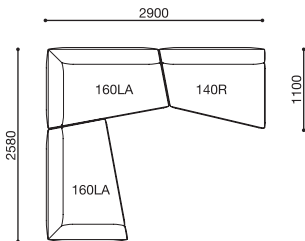

OLT-160LA · 160LA · 140R