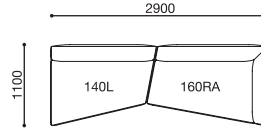

CF

品名	サイズ	品番	価格 ¥		[本体価格 / 税込価格]							
			nude	F2	F3	F4	F5	F6	L1	L3	L4	
羽毛クッション 	W.500 H.500 T.120	OLC-1N (ヌード)	12,000 (12,960)									
		OLC-1CV (カバー)		11,000 (11,880)	14,000 (15,120)	16,000 (17,280)	18,000 (19,440)	19,000 (20,520)	35,000 (37,800)	49,000 (52,920)	66,000 (71,280)	
		OLC-1N+1CV		23,000 (24,840)	26,000 (28,080)	28,000 (30,240)	30,000 (32,400)	31,000 (33,480)	47,000 (50,760)	61,000 (65,880)	78,000 (84,240)	
羽毛クッション 	W.600 H.550 T.120	OLC-2N (ヌード)	14,000 (15,120)									
		OLC-2CV (カバー)		13,000 (14,040)	16,000 (17,280)	19,000 (20,520)	21,000 (22,680)	23,000 (24,840)	44,000 (47,520)	59,000 (63,720)	76,000 (82,080)	
		OLC-2N+2CV		27,000 (29,160)	30,000 (32,400)	33,000 (35,640)	35,000 (37,800)	37,000 (39,960)	58,000 (62,640)	73,000 (78,840)	90,000 (97,200)	
羽毛クッション 	W.800 H.550 T.160	OLC-3N (ヌード)	16,000 (17,280)									
		OLC-3CV (カバー)		16,000 (17,280)	20,000 (21,600)	24,000 (25,920)	26,000 (28,080)	28,000 (30,240)	58,000 (62,640)	72,000 (77,760)	92,000 (99,360)	
		OLC-3N+3CV		32,000 (34,560)	36,000 (38,880)	40,000 (43,200)	42,000 (45,360)	44,000 (47,520)	74,000 (79,920)	88,000 (95,040)	108,000 (116,640)	

- 不適合張り地がありますので、予めご了承下さい。
- 脚部は白(W)と黒(BK)の2色からお選び頂けます。
- 製造納期3週間

OLTANO

OLTANO SET EXAMPLE (S=1/100)

OLT-140L · 140R

OLT-140R · 140L

OLT-140L · 160RA

OLT-160LA · 140R

OLT-160LA · 160RA