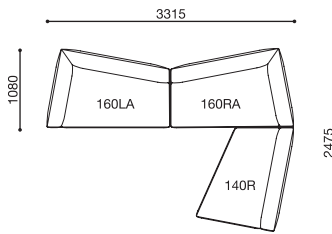

CF

品名	サイズ	品番	価格 ¥		[本体価格 / 税込価格]							
			nude	F2	F3	F4	F5	F6	L1	L3	L4	
羽毛クッション 	W.500 H.500 T.120	OLC-1N (ヌード)	12,000 (12,960)									
		OLC-1CV (カバー)		11,000 (11,880)	14,000 (15,120)	16,000 (17,280)	18,000 (19,440)	19,000 (20,520)	35,000 (37,800)	49,000 (52,920)	66,000 (71,280)	
		OLC-1N+1CV		23,000 (24,840)	26,000 (28,080)	28,000 (30,240)	30,000 (32,400)	31,000 (33,480)	47,000 (50,760)	61,000 (65,880)	78,000 (84,240)	
羽毛クッション 	W.600 H.550 T.120	OLC-2N (ヌード)	14,000 (15,120)									
		OLC-2CV (カバー)		13,000 (14,040)	16,000 (17,280)	19,000 (20,520)	21,000 (22,680)	23,000 (24,840)	44,000 (47,520)	59,000 (63,720)	76,000 (82,080)	
		OLC-2N+2CV		27,000 (29,160)	30,000 (32,400)	33,000 (35,640)	35,000 (37,800)	37,000 (39,960)	58,000 (62,640)	73,000 (78,840)	90,000 (97,200)	
羽毛クッション 	W.800 H.550 T.160	OLC-3N (ヌード)	16,000 (17,280)									
		OLC-3CV (カバー)		16,000 (17,280)	20,000 (21,600)	24,000 (25,920)	26,000 (28,080)	28,000 (30,240)	58,000 (62,640)	72,000 (77,760)	92,000 (99,360)	
		OLC-3N+3CV		32,000 (34,560)	36,000 (38,880)	40,000 (43,200)	42,000 (45,360)	44,000 (47,520)	74,000 (79,920)	88,000 (95,040)	108,000 (116,640)	

- 不適合張り地がありますので、予めご了承下さい。
- 脚部は白(W)と黒(BK)の2色からお選び頂けます。
- 製造納期3週間

OLTANO

OLTANO SET EXAMPLE (S=1/100)

OLT-140L · 140R

OLT-140R · 140L

OLT-140L · 160RA

OLT-160LA · 140R

OLT-160LA · 160RA

OLT-160LA · 160LA

OLT-160RA · 160RA

OLT-160LA · 160LA · 140R

OLT-140L · 160RA · 160RA

OLT-140L · 160LA · 160RA

OLT-160LA · 160RA · 140R

OLT-140R · 160LA · 160RA

OLT-160LA · 160RA · 140L