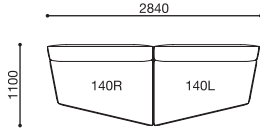

CF

品名	サイズ	品番	価格 ¥		[本体価格 / 税込価格]							
			nude	F2	F3	F4	F5	F6	L1	L3	L4	
羽毛クッション 	W.500 H.500 T.120	OLC-1N (ヌード)	12,000 (12,960)									
		OLC-1CV (カバー)		11,000 (11,880)	14,000 (15,120)	16,000 (17,280)	18,000 (19,440)	19,000 (20,520)	35,000 (37,800)	49,000 (52,920)	66,000 (71,280)	
		OLC-1N+1CV		23,000 (24,840)	26,000 (28,080)	28,000 (30,240)	30,000 (32,400)	31,000 (33,480)	47,000 (50,760)	61,000 (65,880)	78,000 (84,240)	
羽毛クッション 	W.600 H.550 T.120	OLC-2N (ヌード)	14,000 (15,120)									
		OLC-2CV (カバー)		13,000 (14,040)	16,000 (17,280)	19,000 (20,520)	21,000 (22,680)	23,000 (24,840)	44,000 (47,520)	59,000 (63,720)	76,000 (82,080)	
		OLC-2N+2CV		27,000 (29,160)	30,000 (32,400)	33,000 (35,640)	35,000 (37,800)	37,000 (39,960)	58,000 (62,640)	73,000 (78,840)	90,000 (97,200)	
羽毛クッション 	W.800 H.550 T.160	OLC-3N (ヌード)	16,000 (17,280)									
		OLC-3CV (カバー)		16,000 (17,280)	20,000 (21,600)	24,000 (25,920)	26,000 (28,080)	28,000 (30,240)	58,000 (62,640)	72,000 (77,760)	92,000 (99,360)	
		OLC-3N+3CV		32,000 (34,560)	36,000 (38,880)	40,000 (43,200)	42,000 (45,360)	44,000 (47,520)	74,000 (79,920)	88,000 (95,040)	108,000 (116,640)	

- 不適合張り地がありますので、予めご了承下さい。
- 脚部は白(W)と黒(BK)の2色からお選び頂けます。
- 製造納期3週間

OLTANO

OLTANO SET EXAMPLE (S=1/100)

OLT-140L · 140R

OLT-140R · 140L

OLT-140L · 160RA

OLT-160LA · 140R

OLT-160LA · 160RA