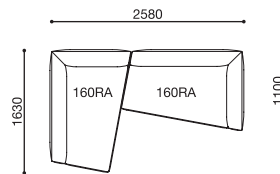

OLT-160RA · 160RA