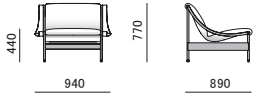

価格 ¥ B A K W Z P L S U

LPL1 ラウンジチェア

W.940 D.890 H.770 SH.440

LIA-LPL1RC	900,000 <990,000>	908,000 <998,800>	923,000 <1,015,300>	938,000 <1,031,800>	984,000 <1,082,400>	1,027,000 <1,129,700>	1,050,000 <1,155,000>	1,112,000 <1,223,200>	1,138,000 <1,251,800>
------------	----------------------	----------------------	------------------------	------------------------	------------------------	--------------------------	--------------------------	--------------------------	--------------------------