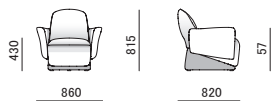

# Eugène

Design: Christophe Delcourt

※表示価格は日本国内のみ有効です。

価格 ¥ B A K W Z P L S U

EPL1 ラウンジチェア

W.860 D.820 H.815 SH.430 AH.570

| EUGENE-EPL1 | 889,000<br><977,900> | 897,000<br><986,700> | 912,000<br><1,003,200> | 928,000<br><1,020,800> | 974,000<br><1,071,400> | 1,081,000<br><1,189,100> | 1,109,000<br><1,219,900> | 1,188,000<br><1,306,800> | 1,222,000<br><1,344,200> |
|-------------|----------------------|----------------------|------------------------|------------------------|------------------------|--------------------------|--------------------------|--------------------------|--------------------------|
|-------------|----------------------|----------------------|------------------------|------------------------|------------------------|--------------------------|--------------------------|--------------------------|--------------------------|

- ・納期：船便で4～5カ月
  - ・ベースは下記グロッシェラッカー仕上げからお選びいただけます。
  - ・不適合張り地がありますのでお問い合わせ下さい。
- ※カバーの着脱可能

ベース (ポリメックス塗装仕上げ)

GLOSSY LACQUER

- (FG) Forest green
- (DB) Dark blue gray
- (OY) Oz yellow
- (BR) Burgundy red
- (PX) Pewter colour
- (CP) Cappuccino
- (SND) Sand