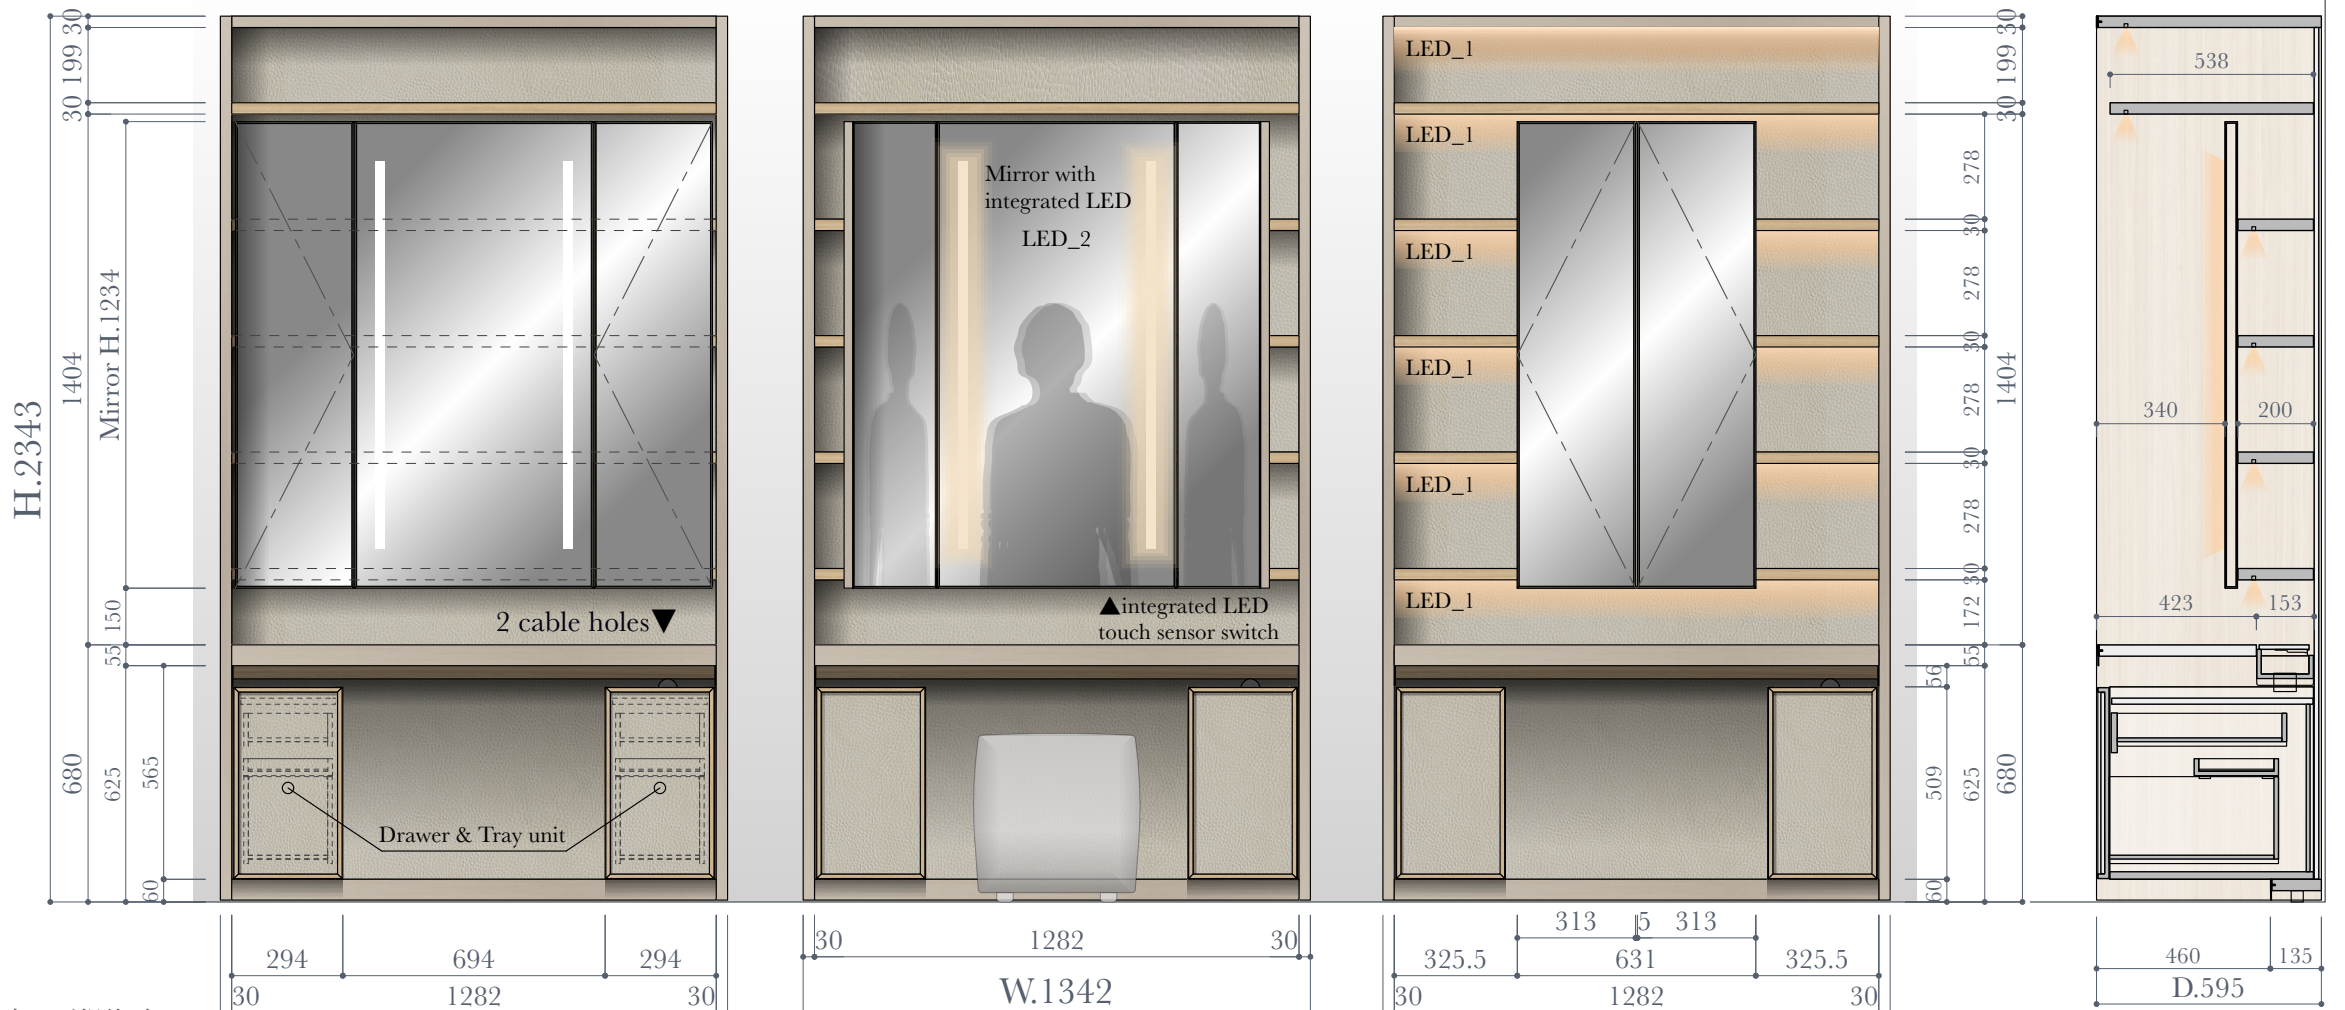

Top view

Front view

LED Touch Sensor light

LED with Remote controler light

Section

\*電気工事が必須です。電源位置、配線方法を設計担当者へご相談下さい。

\*トリンケットトレイ内部に1口コンセント+1口USBを設けることが可能です

Master Dressing

SMART SOLUTION

12 DRESSER

Dresser open unit  
¥1,830,000  
< 2,013,000 >

LED lighting system  
¥653,000  
< 718,300 >

Unit Total  
¥2,483,000  
< 2,731,300 >

W.1486 D.600 H.2343  
LED lighting system : Remote controler light  
Vanity mirror LED : Touch sensor light