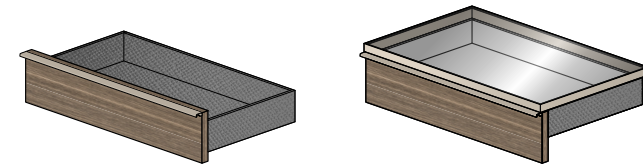

**GLISS  
MASTER**

SMART SOLUTION

14  
**ISLAND UNIT**

Island glass top & drawer unit Single face (SPECIALE)

¥1,574,000

< 1,731,400 >

国産 Accessory tray (A,B,C)

※ 上記金額には含まれておりません。

※ 都度お見積もりにて

W.1498 D.526 H.864

[Drawer : W.716 H.190]  
usablespace W.670 D.435 H.106

[Drawer for Glass top : W.716 H.190]  
usablespace W.666 D.443 H.88

国産 Accessory tray (A,B,C)  
Composition

W.288	W.216	W.144
A-2	B	C-2
<アクセサリートレー A> 時計ボックス(時計用枕付)	<アクセサリートレー B> 上段:可動仕切り仕様 下段:リング数差し	<アクセサリートレー C-2> 上段:可動仕切り仕様 下段:格子型仕切り