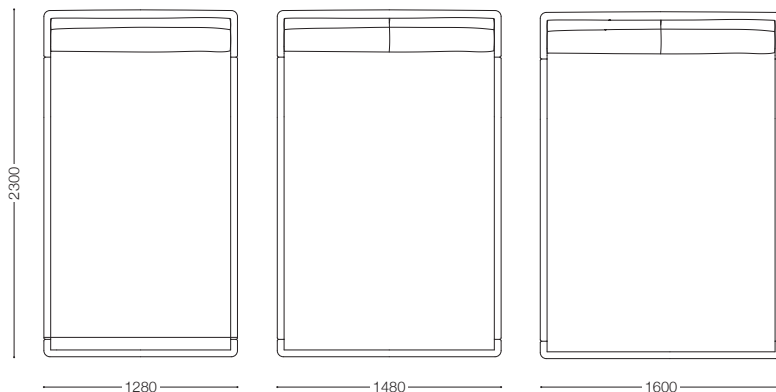

- マットレスハイ(MH)はそれぞれ、ポスチャーテックコイルマットレス・タイトトップ(MH.472)、ポスチャーテックコイルマットレス・ピロートップ(MH.497)となります。
- 不適合張り地がありますので、予めご了承下さい。(革は不適合となります)
- 製造納期5週間

ALAMANDA 05